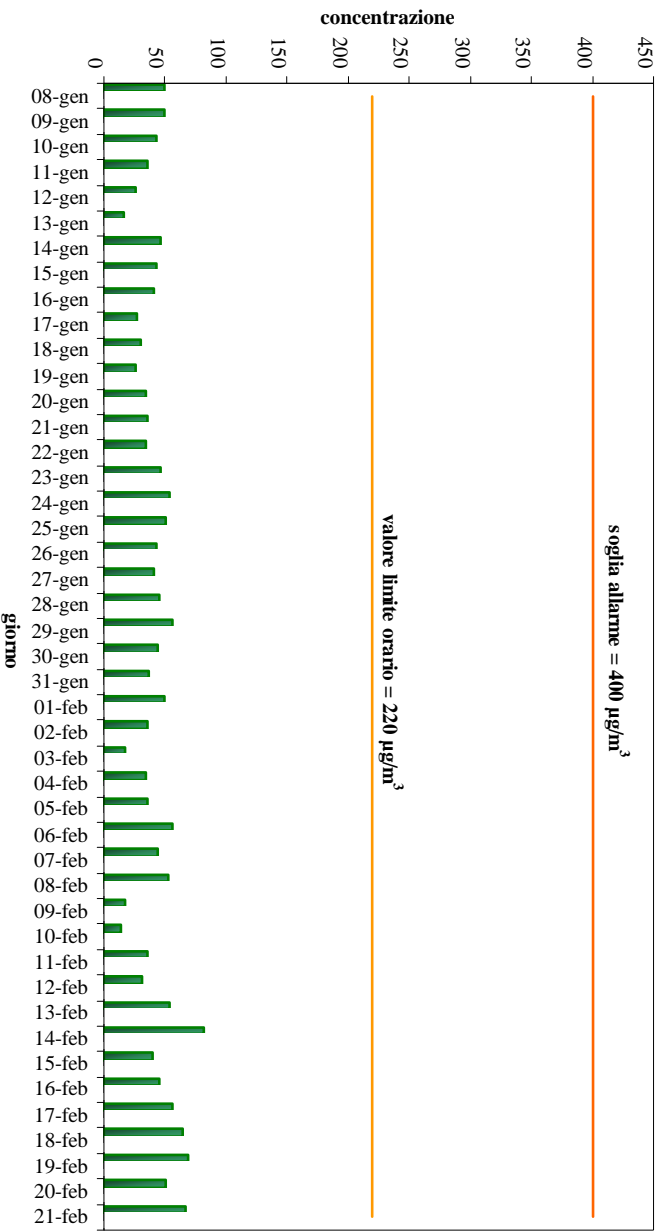

Grafico 2 – Concentrazione Massima Giornaliera della Media Oraria di NO₂ (µg/m³).