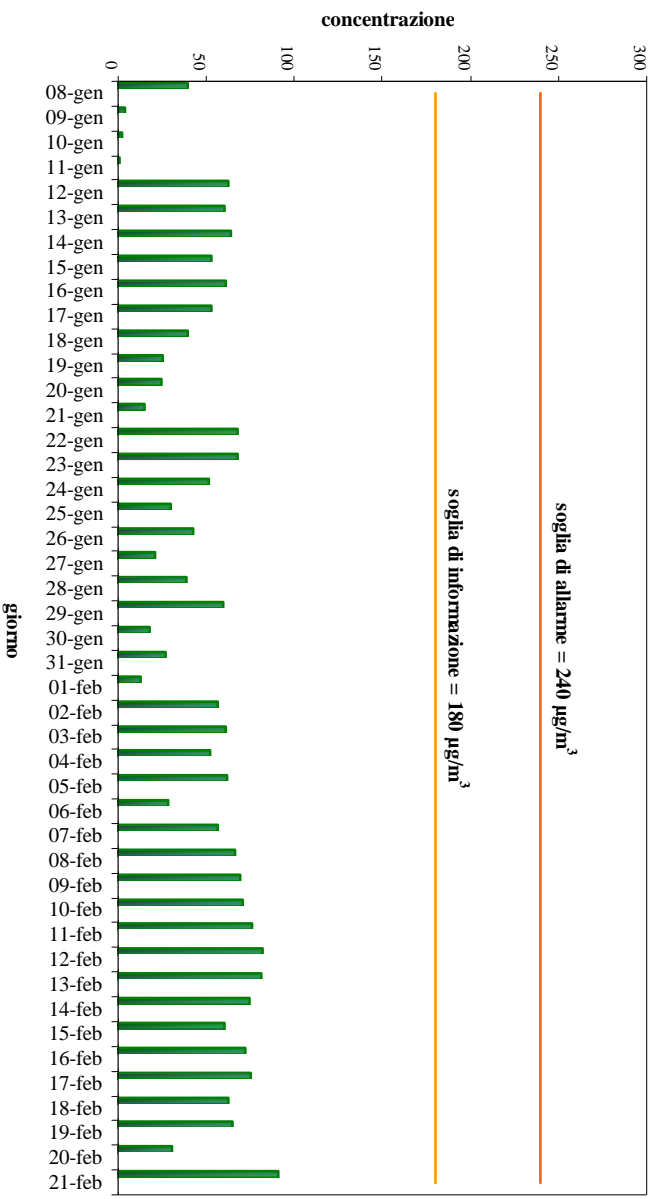

Grafico 5 – Concentrazione Massima Giornaliera della Media Oraria di O₃ (µg/m³).