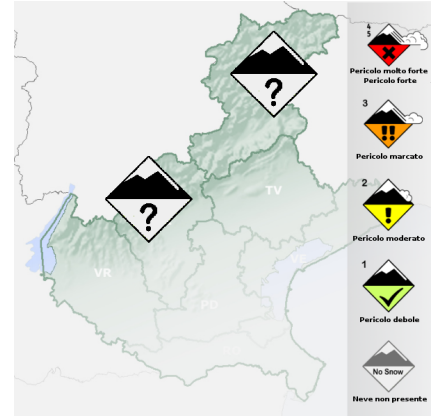

Situazione

DOLOMITI

Bollettino non emesso.

PREALPI

Bollettino non emesso.

L'emissione ordinaria de Bollettino "Dolomiti neve e valanghe" viene sospesa con oggi 21 maggio. Eventuali informazioni sulla neve verranno inserite nel bollettino "Dolomiti Meteo".

DOLOMITI

LUOGHI PERICOLOSI

Ambiti del pericolo: Zone non controllate

PREALPI

LUOGHI PERICOLOSI

Ambiti del pericolo: Zone non controllate

Previsione

La pubblicazione del bollettino "Dolomiti Neve e valanghe" riprenderà con la prossima stagione invernale

DOLOMITI

PREALPI

Ambiti del pericolo

Martedì 22

DOLOMITI: Zone non controllate PREALPI: Zone non controllate

Mercoledì 23

DOLOMITI: Zone non controllate PREALPI: Zone non controllate

Giovedì 24

DOLOMITI: Zone non controllate PREALPI: Zone non controllate

Indicazioni generali di sicurezza