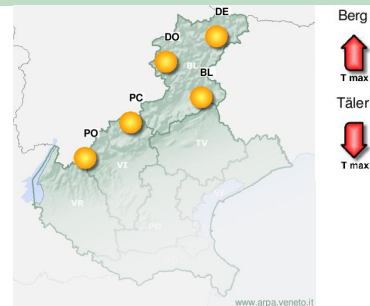

## Das Wetter heute

### Samstag 15 Nachmittag/Abend

**BL - Belluno und östliche Voralpen.** Heiter. Niederschläge: Nicht vorhanden - Wahrscheinlichkeit: 0%  
**DE - Nordöstliche Dolomiten.** Heiter. Niederschläge: Nicht vorhanden - Wahrscheinlichkeit: 0%  
**DO - Südwestliche Dolomiten.** Heiter. Niederschläge: Nicht vorhanden - Wahrscheinlichkeit: 0%  
**PC - Zentrale Voralpen.** Heiter. Niederschläge: Nicht vorhanden - Wahrscheinlichkeit: 0%  
**PO - Westliche Voralpen.** Heiter. Niederschläge: Nicht vorhanden - Wahrscheinlichkeit: 0%

## Die Wettervorhersage