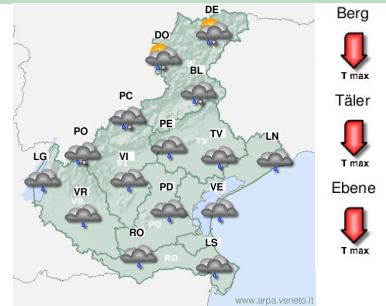

Das Wetter heute

Montag 19 Nachmittag/Abend

- BL - Belluno und östliche Voralpen.** Stark bewölkt bis bedeckt. Niederschläge: Vereinzelter Schneeregen - Wahrscheinlichkeit: 70%. Schneefallgrenze: Oberhalb 900/1100 m
- PD - Padova und zentrales Flachland.** Stark bewölkt bis bedeckt. Niederschläge: Leichte Regen - Wahrscheinlichkeit: 40%
- RO - Rovigo und südliches Flachland.** Stark bewölkt bis bedeckt. Niederschläge: Leichte Regen - Wahrscheinlichkeit: 40%
- TV - Treviso und östliches Flachland.** Stark bewölkt bis bedeckt. Niederschläge: Schwache lokale - Wahrscheinlichkeit: 40%
- VE - Venedig und Lagune.** Stark bewölkt bis bedeckt. Niederschläge: Schwache lokale - Wahrscheinlichkeit: 40%
- VR - Verona und Alpenvorland.** Stark bewölkt bis bedeckt. Niederschläge: Schwache lokale - Wahrscheinlichkeit: 40%
- VI - Vicenza und Alpenvorland.** Stark bewölkt bis bedeckt. Niederschläge: Schwache lokale - Wahrscheinlichkeit: 40%

Die Wettervorhersage

Dienstag 20 Morgen

Dienstag 20 Morgen

- BL - Belluno und östliche Voralpen.** Abnehmende Bewölkung. Niederschläge: Nicht vorhanden - Wahrscheinlichkeit: 0%
- PD - Padova und zentrales Flachland.** Bewölkt mit Aufhellungen. Niederschläge: Nicht vorhanden - Wahrscheinlichkeit: 0%
- RO - Rovigo und südliches Flachland.** Bewölkt mit Aufhellungen. Niederschläge: Nicht vorhanden - Wahrscheinlichkeit: 0%
- TV - Treviso und östliches Flachland.** Bewölkt mit Aufhellungen. Niederschläge: Nicht vorhanden - Wahrscheinlichkeit: 0%
- VE - Venedig und Lagune.** Bewölkt mit Aufhellungen. Niederschläge: Nicht vorhanden - Wahrscheinlichkeit: 0%
- VR - Verona und Alpenvorland.** Bewölkt mit Aufhellungen. Niederschläge: Nicht vorhanden - Wahrscheinlichkeit: 0%
- VI - Vicenza und Alpenvorland.** Bewölkt mit Aufhellungen. Niederschläge: Nicht vorhanden - Wahrscheinlichkeit: 0%