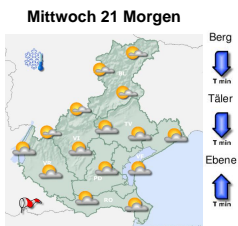

Mittwoch 21 Morgen