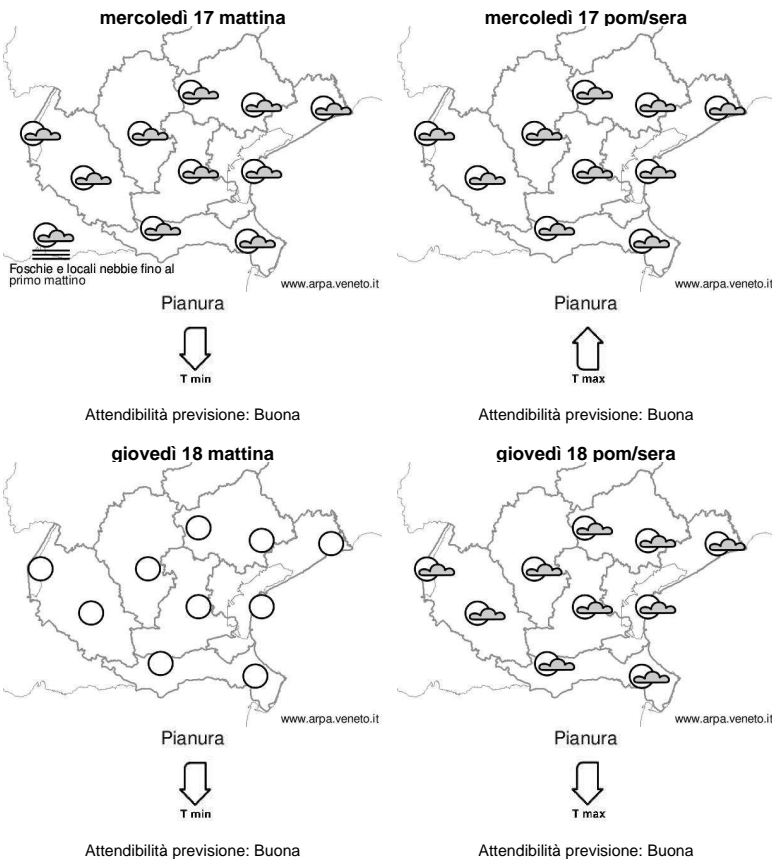

Il tempo oggi

martedì 16 pom/sera. In prevalenza nuvoloso con tendenza a parziali rasserenamenti specie sulle zone centro occidentali. Probabili foschie o locali nebbie dalla serata. Possibilità di occasionali piogge sulla pianura sud-orientale. Venti deboli, a tratti moderati, in prevalenza occidentali nelle ore centrali della giornata.

Temperature rilevate martedì 16 gennaio						
	PADOVA	ROVIGO	TREVISO	VENEZIA	VERONA	VICENZA
	Legnaro	S.Apollinare	Treviso	Cavallino	Villafranca	S.Agostino
T min	3	3	3	3	3	3
T h12(°C)	5	6	4	5	4	5

Il tempo previsto

mercoledì 17. In prevalenza poco nuvoloso, salvo residua nuvolosità nelle prime ore. Fino al mattino probabili foschie o nebbie; in seguito aria tersa.

Precipitazioni. Probabilità bassa (5-25%) fino al primo mattino di deboli piogge, in seguito fenomeni assenti.

sabato 20. Molto nuvoloso con precipitazioni generalmente modeste, anche moderate sulla pianura centro-meridionale. Limite della neve in temporaneo abbassamento fino a quote collinari. Temperature in diminuzione. Rinforzo dei venti nord-orientali sulla costa.