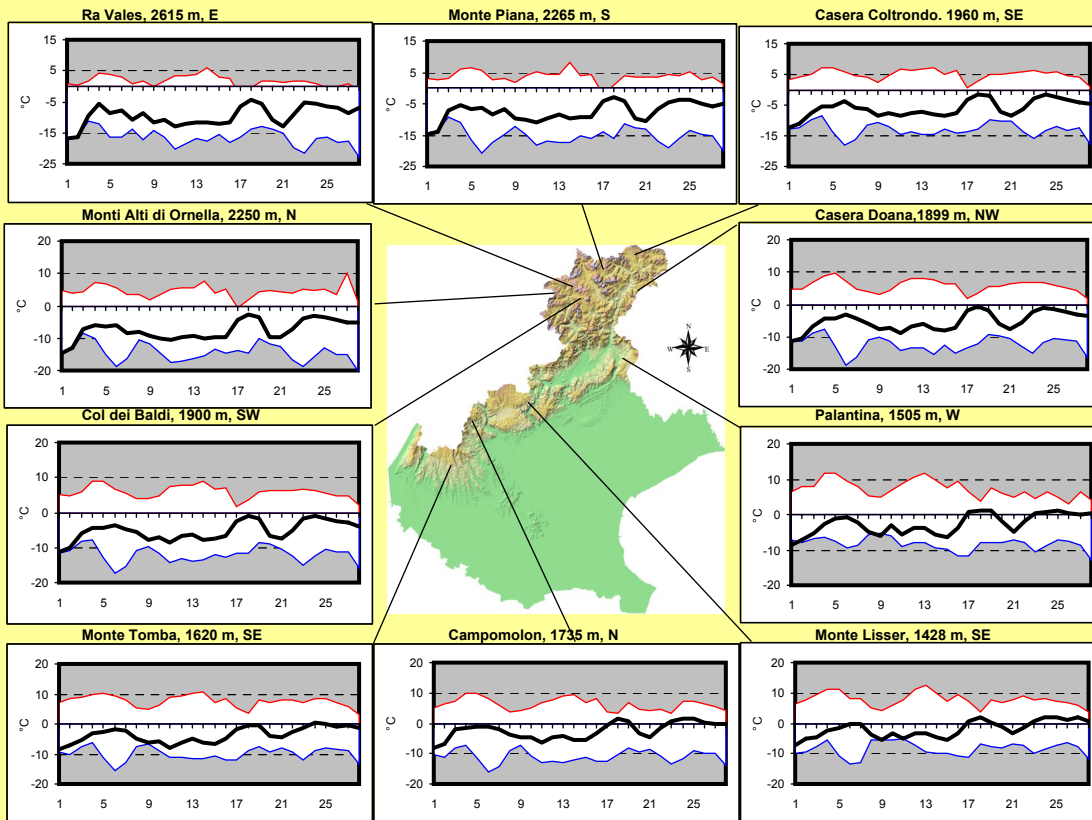

Mese di febbraio 2010

Temperatura dell'aria

— Max 1988-2006
— min 1988-2006
— 2010

Altezza neve

▨ Valore medio 1988-2006
— 2010