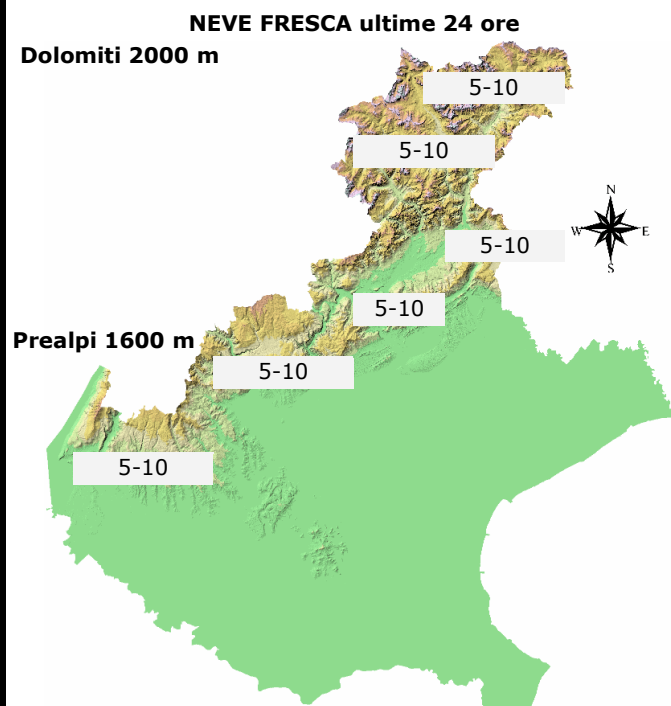

CONDIZIONI DI INNEVAMENTO ALLE ORE: 8.00

ALTEZZA NEVE IN cm (V= dato alterato dal vento, P= pioggia su neve, tr= tracce di neve al suolo)	NEVE AL SUOLO	NEVE FRESCA
	HS	HN (24h)
DOLOMITI SETTENTRIONALI		
Casera Coltrondo, 1960 m - M.Croce	114	5
Monte Piana, 2265 m - Misurina	110	8
Casera Doana, 1899 m - P. Mauria	135	7
Ra Vales, 2615 m - Cortina	116	8
Passo Falzarego, 2117 m	121	8
Sappada, 1220 m	53	2
Padola, 1210 m	58	0
Auronzo, 860 m	28	0
Pieve di Cadore, 880 m	22	0
Cortina, 1265 m	58	0
DOLOMITI MERIDIONALI		
Monte Chertz, 2020 m	118	5
Monti Alti Ornella, 2250 m - Arabba	137	5
Cima Pradazzo, 2200 m - Falcade	35v	16
Col dei Baldi, 1900 m Zoldo-Alleghe	172	6
Malga Losch, 1735 m - Frassenè	149	7
Pecol di Zoldo, 1370 m	70	7
Arabba, 1630 m	78	4
Falcade, 1200 m	54	tr
Agordo, 605 m	6	0
Frassenè, 1050 m	47	3
PREALPI BELLUNESI		
Casera Palantina, 1505 m - Alpago	107	8
Faverghera, 1605 m - Nevegal	53	5
Pian Cansiglio, 1020 m	21	2
Puos d'Alpago, 385 m	0	0
Melere, 835 m - Trichiana	4	0
Belluno, 390 m	0	0
Trichiana, 350 m	0	0
Feltre, 270 m	tr	0
Arsiè, 310 m	0	0
Lamon, 600 m	2	0
Monte Grappa, 1540 m	71	7
PREALPI VICENTINE		
Monte Lisser, 1428 m - Enego	55	7
Malga Larici, 1605 m - Altop. Asiago	71	10
Campomolon, 1735 m - Arsiero	115	1
Passo Campogrosso, 1464 m	42	5
Asiago, 990 m	5	2
Recoaro Terme, 440 m	0	0
PREALPI VERONESI		
Monte Tomba, 1620 m	22v	5
Monte Baldo, 1751 m	91v	13
Boscochiesanuova, 1110 m	tr	0
S.Zeno di Montagna, 600 m	0	0

N.B. Le condizioni di innevamento si riferiscono al manto nevoso vergine e non sono correlabili con lo stato e la praticabilità delle piste preparate