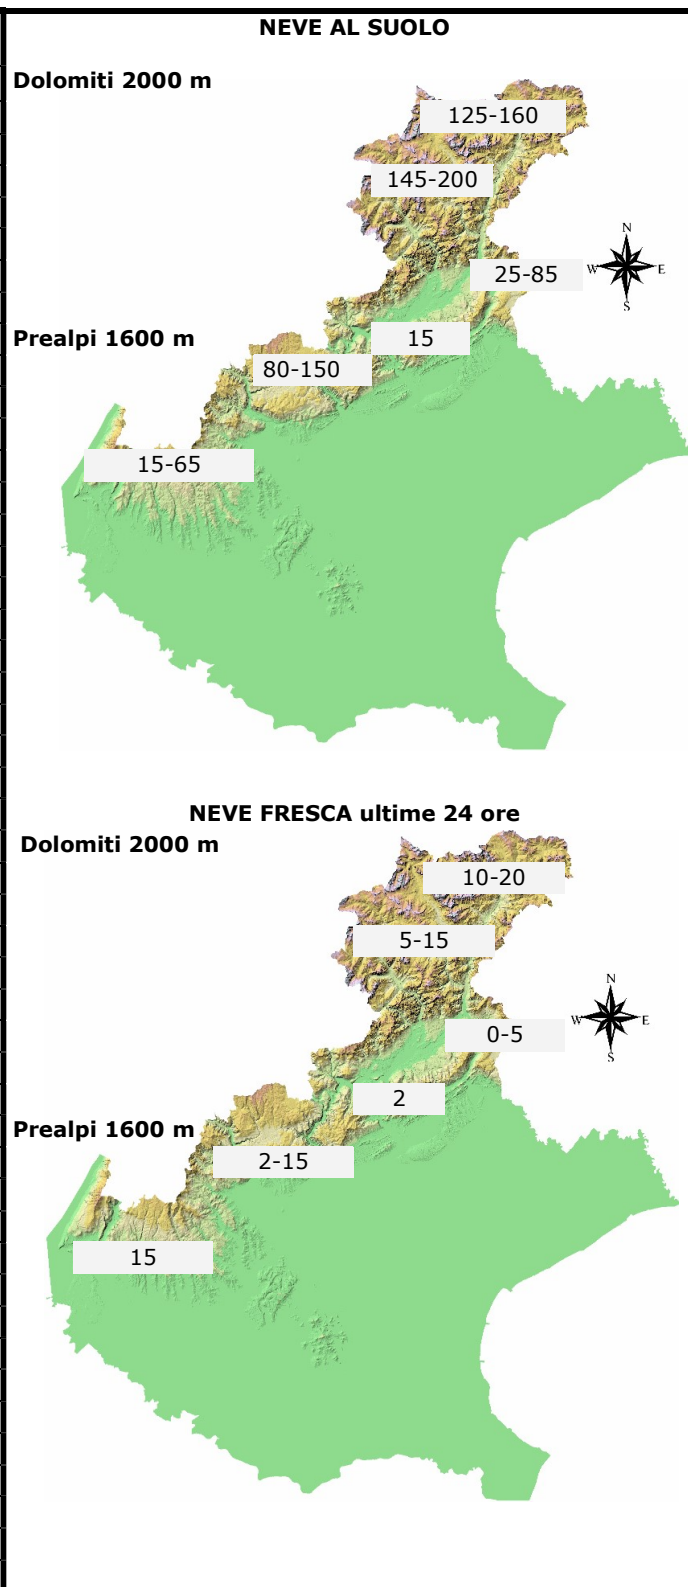

CONDIZIONI DI INNEVAMENTO ALLE ORE: 8.00

ALTEZZA NEVE IN cm (V= dato alterato dal vento, P= pioggia su neve, tr= tracce di neve al suolo)	NEVE AL SUOLO	NEVE FRESCA
	HS	HN (24h)
DOLOMITI SETTENTRIONALI		
Casera Coltrondo, 1960 m - M.Croce	124	12
Monte Piana, 2265 m - Misurina	150	11
Casera Doana, 1899 m - P. Mauria	151	12
Ra Vales, 2615 m - Cortina	226	22
Passo Falzarego, 2117 m	162	14
Sappada, 1220 m	0	0
Padola, 1210 m	0	0
Auronzo, 860 m	0	0
Pieve di Cadore, 880 m	0	0
Cortina, 1265 m	0	0
DOLOMITI MERIDIONALI		
Monte Chertz, 2020 m	np	np
Monti Alti Ornella, 2250 m - Arabba	210	15
Cima Pradazzo, 2200 m - Falcade	111	10
Col dei Baldi, 1900 m Zoldo-Alleghe	200	12
Malga Losch, 1735 m - Frassenè	173	5
Pecol di Zoldo, 1370 m	np	np
Arabba, 1630 m	50	7
Falcade, 1200 m	0	0
Agordo, 605 m	0	0
Frassenè, 1050 m	0	0
PREALPI BELLUNESI		
Casera Palantina, 1505 m - Alpago	86	0
Faverghera, 1605 m - Nevegal	23	5
Pian Cansiglio, 1020 m	0	0
Puos d'Alpago, 385 m	0	0
Melere, 835 m - Trichiana	0	0
Belluno, 390 m	0	0
Trichiana, 350 m	0	0
Feltre, 270 m	0	0
Arsiè, 310 m	0	0
Lamon, 600 m	0	0
Monte Grappa, 1540 m	15	2
PREALPI VICENTINE		
Monte Lisser, 1428 m - Enego	22	2
Malga Larici, 1605 m - Altop. Asiago	82	15
Campomolon, 1735 m - Arsiero	171	18
Passo Campogrosso, 1464 m	45	5
Asiago, 990 m	0	0
Recoaro Terme, 440 m	0	0
PREALPI VERONESI		
Monte Tomba, 1620 m	10	13 v
Monte Baldo, 1751 m	169	15
Boscochiesanuova, 1110 m	0	0
S.Zeno di Montagna, 600 m	0	0

N.B. Le condizioni di innevamento si riferiscono al manto nevoso vergine e non sono correlabili con lo stato e la praticabilità delle piste preparate