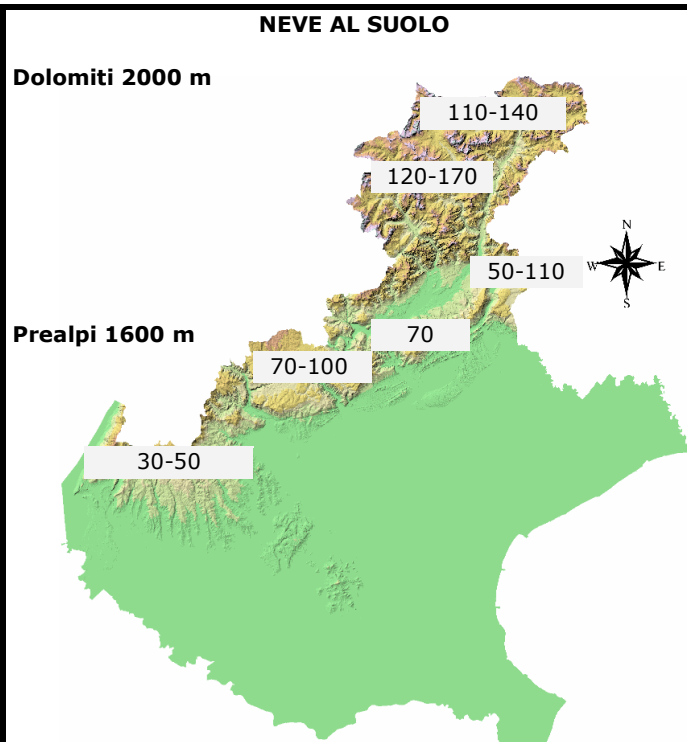

CONDIZIONI DI INNEVAMENTO ALLE ORE: 8.00

ALTEZZA NEVE IN cm (V= dato alterato dal vento, P= pioggia su neve, tr= tracce di neve al suolo)	NEVE AL SUOLO	NEVE FRESCA
	HS	HN (24h)
DOLOMITI SETTENTRIONALI		
Casera Coltrondo, 1960 m - M.Croce	114	5
Monte Piana, 2265 m - Misurina	110	8
Casera Doana, 1899 m - P. Mauria	135	7
Ra Vales, 2615 m - Cortina	116	8
Passo Falzarego, 2117 m	121	8
Sappada, 1220 m	53	2
Padola, 1210 m	58	0
Auronzo, 860 m	28	0
Pieve di Cadore, 880 m	22	0
Cortina, 1265 m	58	0
DOLOMITI MERIDIONALI		
Monte Chertz, 2020 m	118	5
Monti Alti Ornella, 2250 m - Arabba	137	5
Cima Pradazzo, 2200 m - Falcade	35v	16
Col dei Baldi, 1900 m Zoldo-Alleghe	172	6
Malga Losch, 1735 m - Frassenè	149	7
Pecol di Zoldo, 1370 m	70	7
Arabba, 1630 m	78	4
Falcade, 1200 m	54	tr
Agordo, 605 m	6	0
Frassenè, 1050 m	47	3
PREALPI BELLUNESI		
Casera Palantina, 1505 m - Alpago	107	8
Faverghera, 1605 m - Nevegal	53	5
Pian Cansiglio, 1020 m	21	2
Puos d'Alpago, 385 m	0	0
Melere, 835 m - Trichiana	4	0
Belluno, 390 m	0	0
Trichiana, 350 m	0	0
Feltre, 270 m	tr	0
Arsiè, 310 m	0	0
Lamon, 600 m	2	0
Monte Grappa, 1540 m	71	7
PREALPI VICENTINE		
Monte Lisser, 1428 m - Enego	55	7
Malga Larici, 1605 m - Altop. Asiago	71	10
Campomolon, 1735 m - Arsiero	115	1
Passo Campogrosso, 1464 m	42	5
Asiago, 990 m	5	2
Recoaro Terme, 440 m	0	0
PREALPI VERONESI		
Monte Tomba, 1620 m	22v	5
Monte Baldo, 1751 m	91v	13
Boscochiesanuova, 1110 m	tr	0
S.Zeno di Montagna, 600 m	0	0

N.B. Le condizioni di innevamento si riferiscono al manto nevoso vergine e non sono correlabili con lo stato e la praticabilità delle piste preparate