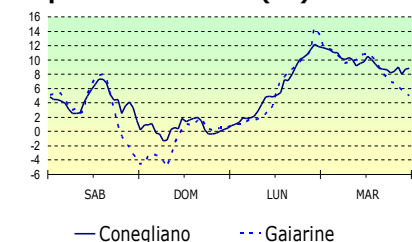

Il tempo previsto nei prossimi giorni

Evoluzione Generale Fino a giovedì la marginale influenza di correnti cicloniche, associate ad una bassa pressione sul Nord-Europa, renderà il tempo variabile. Venerdì aumento della nuvolosità e probabili precipitazioni a causa del passaggio di una sacatura. Da sabato correnti settentrionali più asciutte e cielo in prevalenza sereno.

www.arpav.veneto.it/previsioni/it/html/index.php

Probabilità Precipitazioni	giovedì 14		venerdì 15		sabato 16	
	Mattina	Pomeriggio	Mattina	Pomeriggio	Mattina	Pomeriggio
Venti	Deboli/Moderati-Occidentali		Deboli/Moderati-Occidentali		Deboli/Moderati-Settentrionali	
Temperatura	Min ↓	Max =	Min ↑	Max ↓	Min ↓	Max ↓

Informazioni agroclimatiche e territoriali

Temperatura aria 2m (°C) ultimi 4 g.

Somme termiche (°C)

	base 0 dal 1 gennaio			base 10 dal 1 aprile		
	2017	2016	storica	2017	2016	storica
GL	5154	5238,5	4508	2077	2102	1654
GR	4992	5031,2		2029	2014	

GL = Conegliano; GR = Gaiarine

Dai Servizi Fitosanitari

- settore orticolo -

Radicchio

Con gli abbassamenti termici della scorsa settimana, i radicchi in raccolta non hanno risentito in maniera particolare del gelo in quanto resistono fino a -3/-5°C. Consigliata la protezione con tessuto non tessuto, sulle tipologie più sensibili al freddo e sugli impianti dove lo sviluppo fogliare è superiore alla media per eccessiva concimazione azotata. La protezione termica del tessuto non tessuto è di 2/3°C. Non sono necessari in questa fase trattamenti fitosanitari.

Disinfezione serre

Dopo la raccolta asportare all'esterno i residui di coltivazione e le erbe infestanti in quanto potenziali serbatoi di malattie fungine, batteriche e insetti svernanti. Disinfettare con prodotti idonei la struttura interna e i mezzi tecnici (bancali, sostegni, manichette o tubi per irrigazione ..) soprattutto se si coltiva "fuori suolo".

- aggiornamento fitosanitario -

Scade il 29 dicembre c.a. la possibilità d'impiego della sostanza attiva "DIMETIL DISOLFURO" per il controllo di tutte le specie di Nematodi che formano Galle radicali (*Meloidogyne* spp). Il prodotto autorizzato dal Ministero della salute come emergenza fitosanitaria per 120 giorni, si può impiegare esclusivamente in questo momento, solo in serra, su terreno in assenza di coltura e destinato al trapianto di melone e lattuga. Al momento dell'applicazione è fondamentale, per ottenere una buona efficacia, che la temperatura del terreno a 10 cm di profondità sia minimo a 12°C.