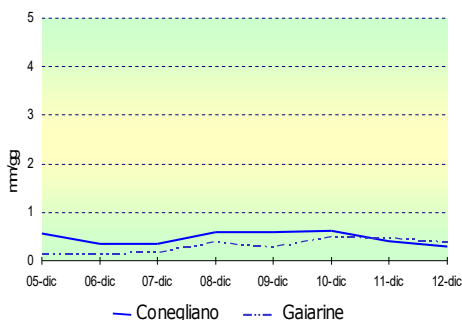

Evapotraspirazione Potenziale (mm/g) ultimi 8 giorni

Arrivederci al 2018

L'Ufficio di Agrometeorologia del Centro Meteo di Teolo ed in particolare modo lo staff della redazione di "Agrometeo...informa" ringrazia, saluta tutti gli utenti del bollettino agrometeorologico e da appuntamento al prossimo anno. Con l'occasione augura a tutti i lettori un Buon Natale e Felice 2018.

Bollettino colture erbacee

www.venetoagricoltura.org/news_item.php?IDSX=6&SIDSX=120&IDDX=60

Fitosanitari

Online il rapporto vendite 2016

Il proverbio della settimana

Da Nadal indrio, fredo e fame te vien drio

La fase lunare

Luna calante

Il prossimo bollettino

Arrivederci al prossimo anno