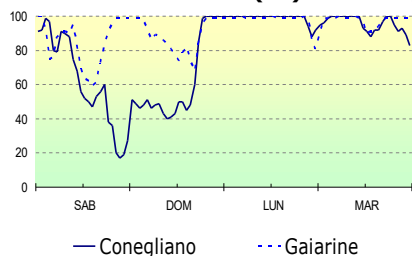

Umidità rel. aria 2m (%) ultimi 4 g.

Registro delle concimazioni posticipata la scadenza

La Regione del Veneto con DDR n. 213 del 07.12.2017 posticipa al **30 dicembre 2017** la scadenza relativa alla chiusura formale dei Registri delle concimazioni "nitrati" limitatamente all'anno 2017, da parte di coloro che sono assoggettati all'obbligo di registrazione degli interventi di fertilizzazione azotata.

Bagnatura Fogliare (ore) ultimi 4 g.

Stazione di Gaiarine