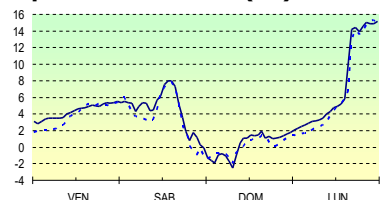

Il tempo previsto nei prossimi giorni

Evoluzione Generale Tra martedì e mercoledì la depressione di origine artica che da domenica si sta estendendo verso le nostre latitudini smetterà di convogliare sulla Pianura Veneta correnti meridionali e poi si allontanerà verso sud-est; il tempo sarà variabile, in prevalenza senza precipitazioni e con temperature in calo. Da giovedì nuovo avvicinamento di un'altra bassa pressione dalle zone artiche, persisteranno condizioni di variabilità.

www.arpa.veneto.it/previsioni/it/html/index.php

	mercoledì 13		giovedì 14		venerdì 15	
	Mattina	Pomeriggio	Mattina	Pomeriggio	Mattina	Pomeriggio
Probabilità Precipitazioni	0/20%		0 %		20/40 %	
Venti	Deboli Nord/Orientali		Deboli Variabili		Deboli Nord/Occidentali	
Temperatura	Min ↓	Max ↓	Min ↓	Max ↓	Min ↑	Max ↑

Informazioni agroclimatiche e territoriali

Temperatura aria 2m (°C) ultimi 4 g.

Somme termiche (°C)

	base 0 dal 1 gennaio			base 10 dal 1 aprile		
	2017	2016	storica	2017	2016	storica
PU	4894	4908	4719	1937	1915	1829
ER	4926	4969		1977	1933	

PU = Portogruaro; ER = Eraclea

Precipitazioni (mm) ultimi giorni

stazione/giorni	08/12	09/12	10/12	11/12
Eraclea	8	3,8	10,8	9,2
Fossalta di Port.	15	0,8	17	20,2
Portogruaro	9,2	0,2	13,6	13,4
Lugugnana	13,2	2	12,4	18,8
Iesolo	7,6	1,2	13,2	5,8
Noventa di Piave	9	1,2	12,4	10,4

Dai Servizi Fitosanitari

- settore orticolo -

Radichio

Con gli abbassamenti termici della scorsa settimana, i radicchi in raccolta non hanno risentito in maniera particolare del gelo in quanto resistono fino a -3/-5°C. Consigliata la protezione con tessuto non tessuto, sulle tipologie più sensibili al freddo e sugli impianti dove lo sviluppo fogliare è superiore alla media per eccessiva concimazione azotata. La protezione termica del tessuto non tessuto è di 2/3°C. Non sono necessari in questa fase trattamenti fitosanitari.

Disinfezione serre

Dopo la raccolta asportare all'esterno i residui di coltivazione e le erbe infestanti in quanto potenziali serbatoi di malattie fungine, batteriche e insetti svernanti. Disinfettare con prodotti idonei la struttura interna e i mezzi tecnici (bancali, sostegni, manichette o tubi per irrigazione ..) soprattutto se si coltiva "fuori suolo".

- aggiornamento fitosanitario -

Scade il 29 dicembre c.a. la possibilità d'impiego della sostanza attiva "DIMETIL DISOLFURO" per il controllo di tutte le specie di Nematodi che formano Galle radicali (*Meloidogyne* spp). Il prodotto autorizzato dal Ministero della salute come emergenza fitosanitaria per 120 giorni, si può impiegare esclusivamente in questo momento, solo in serra, su terreno in assenza di coltura e destinato al trapianto di melone e lattuga. Al momento dell'applicazione è fondamentale, per ottenere una buona efficacia, che la temperatura del terreno a 10 cm di profondità sia minimo a 12°C.