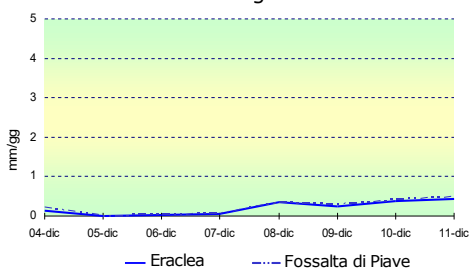

Fitosanitari

Online il rapporto vendite 2016

Evapotraspirazione Potenziale (mm/g) ultimi 8 giorni

Il proverbio della settimana

Da Nadal indrio, freddo e fame te vien drio

La fase lunare

Luna calante

Il prossimo bollettino

Arrivederci al prossimo anno