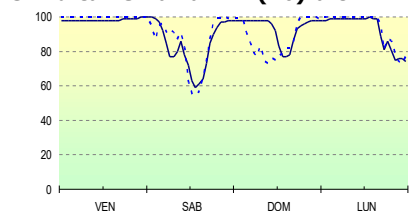

Umidità rel. aria 2m (%) ultimi 4 g.