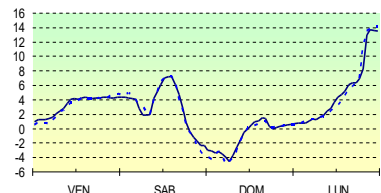

Il tempo previsto nei prossimi giorni

Evoluzione Generale Tra martedì e mercoledì la depressione di origine artica che da domenica si sta estendendo verso le nostre latitudini smetterà di convogliare sulla Pianura Veneta correnti meridionali e poi si allontanerà verso sud-est; il tempo sarà variabile, in prevalenza senza precipitazioni e con temperature in calo. Da giovedì nuovo avvicinamento di un'altra bassa pressione dalle zone artiche, persisteranno condizioni di variabilità.

www.arpa.veneto.it/previsioni/it/html/index.php

Probabilità Precipitazioni	mercoledì 13		giovedì 14		venerdì 15	
	Mattina	Pomeriggio	Mattina	Pomeriggio	Mattina	Pomeriggio
	0/20%	0 %	0/20 %	0/20 %	20/40 %	20/40 %
Venti	Deboli Nord/Orientali		Deboli Variabili		Deboli Nord/Occidentali	
Temperatura	Min ↓	Max ↓	Min ↓	Max ↓	Min ↑	Max ↑

Informazioni agroclimatiche e territoriali

Temperatura aria 2m (°C) ultimi 4 g.

— Zero Branco   - - - Roncade

Somme termiche (°C)

	base 0 dal 1 gennaio			base 10 dal 1 aprile		
	2017	2016	storica	2017	2016	storica
ZB	5061	5130	4701	2081	2077	1794
RC	4826	4841		1930	1871	

ZB = Zero Branco; RC = Roncade

Precipitazioni (mm) ultimi giorni

stazione/giorni	08/12	09/12	10/12	11/12
Zero Branco	4,4	0,2	13,4	8,2
Roncade	4,4	2,2	12,4	10,8
Breda di P. Bovon	1,4	1,8	15,8	15,4
Mogliano	6,6	1	13,2	7,2

Dai Servizi Fitosanitari

- settore orticolo -

Radichio

Con gli abbassamenti termici della scorsa settimana, i radicchi in raccolta non hanno risentito in maniera particolare del gelo in quanto resistono fino a -3/-5°C. Consigliata la protezione con tessuto non tessuto, sulle tipologie più sensibili al freddo e sugli impianti dove lo sviluppo fogliare è superiore alla media per eccessiva concimazione azotata. La protezione termica del tessuto non tessuto è di 2/3°C. Non sono necessari in questa fase trattamenti fitosanitari.

Disinfezione serre

Dopo la raccolta asportare all'esterno i residui di coltivazione e le erbe infestanti in quanto potenziali serbatoi di malattie fungine, batteriche e insetti svernanti. Disinfettare con prodotti idonei la struttura interna e i mezzi tecnici (bancali, sostegni, manichette o tubi per irrigazione ..) soprattutto se si coltiva "fuori suolo".

- aggiornamento fitosanitario -

Scade il 29 dicembre c.a. la possibilità d'impiego della sostanza attiva "DIMETIL DISOLFURO" per il controllo di tutte le specie di Nematodi che formano Galle radicali (*Meloidogyne* spp). Il prodotto autorizzato dal Ministero della salute come emergenza fitosanitaria per 120 giorni, si può impiegare esclusivamente in questo momento, solo in serra, su terreno in assenza di coltura e destinato al trapianto di melone e lattuga. Al momento dell'applicazione è fondamentale, per ottenere una buona efficacia, che la temperatura del terreno a 10 cm di profondità sia minimo a 12°C.