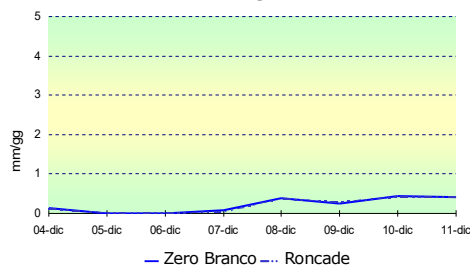

Evapotraspirazione Potenziale (mm/g) ultimi 8 giorni

— Zero Branco   - - - Roncade

Il proverbio della settimana

Da Nadal indrio, freddo e fame te vien drio

La fase lunare

Luna calante

Il prossimo bollettino

Arrivederci al prossimo anno