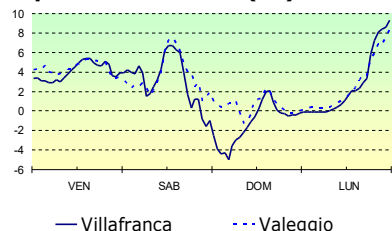

Il tempo previsto nei prossimi giorni

Evoluzione Generale Tra martedì e mercoledì la depressione di origine artica che da domenica si sta estendendo verso le nostre latitudini smetterà di convogliare sulla Pianura Veneta correnti meridionali e poi si allontanerà verso sud-est; il tempo sarà variabile, in prevalenza senza precipitazioni e con temperature in calo. Da giovedì nuovo avvicinamento di un'altra bassa pressione dalle zone artiche, persisteranno condizioni di variabilità.

www.arpa.veneto.it/previsioni/it/html/index.php

	mercoledì 13		giovedì 14		venerdì 15	
	Mattina	Pomeriggio	Mattina	Pomeriggio	Mattina	Pomeriggio
Probabilità Precipitazioni	0/20%	0 %	0/20 %		20/40 %	
Venti	Deboli Nord/Orientali		Deboli Variabili		Deboli Nord/Occidentali	
Temperatura	Min ↓	Max ↓	Min ↓	Max ↓	Min ↑	Max ↑

Informazioni agroclimatiche e territoriali

Temperatura aria 2m (°C) ultimi 4 g.

Somme termiche (°C)

	base 0 dal 1 gennaio			base 10 dal 1 aprile		
	2017	2016	storica	2017	2016	storica
VF	5037	4990	4592	2075	1983	1767
BU	5060	5049		2105	2041	

VF = Villafranca; BU = Buttapietra

Dai Servizi Fitosanitari

- settore orticolo -

Radichio

Con gli abbassamenti termici della scorsa settimana, i radicchi in raccolta non hanno risentito in maniera particolare del gelo in quanto resistono fino a -3/-5°C. Consigliata la protezione con tessuto non tessuto, sulle tipologie più sensibili al freddo e sugli impianti dove lo sviluppo fogliare è superiore alla media per eccessiva concimazione azotata. La protezione termica del tessuto non tessuto è di 2/3°C. Non sono necessari in questa fase trattamenti fitosanitari.

Disinfezione serre

Dopo la raccolta asportare all'esterno i residui di coltivazione e le erbe infestanti in quanto potenziali serbatoi di malattie fungine, batteriche e insetti svernanti. Disinfettare con prodotti idonei la struttura interna e i mezzi tecnici (bancali, sostegni, manichette o tubi per irrigazione ..) soprattutto se si coltiva "fuori suolo".

- aggiornamento fitosanitario -

Scade il 29 dicembre c.a. la possibilità d'impiego della sostanza attiva "DIMETIL DISOLFURO" per il controllo di tutte le specie di Nematodi che formano Galle radicali (*Meloidogyne* spp). Il prodotto autorizzato dal Ministero della salute come emergenza fitosanitaria per 120 giorni, si può impiegare esclusivamente in questo momento, solo in serra, su terreno in assenza di coltura e destinato al trapianto di melone e lattuga. Al momento dell'applicazione è fondamentale, per ottenere una buona efficacia, che la temperatura del terreno a 10 cm di profondità sia minimo a 12°C.