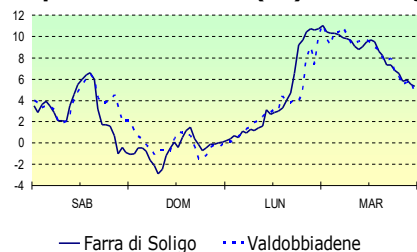

Il tempo previsto nei prossimi giorni

Evoluzione Generale Fino a giovedì la marginale influenza di correnti cicloniche, associate ad una bassa pressione sul Nord-Europa, renderà il tempo variabile. Venerdì aumento della nuvolosità e probabili precipitazioni a causa del passaggio di una sacatura. Da sabato correnti settentrionali più asciutte e cielo in prevalenza sereno.

www.arpav.veneto.it/previsioni/it/html/index.php

	giovedì 14		venerdì 15		sabato 16	
	Mattina	Pomeriggio	Mattina	Pomeriggio	Mattina	Pomeriggio
Probabilità Precipitazioni	0%		0/20%		20/40%	
Venti	Deboli/Moderati-Occidentali		Deboli/Moderati-Occidentali		Deboli/Moderati-Settentrionali	
Temperatura	Min ↓	Max =	Min ↑	Max ↓	Min ↓	Max ↓

Informazioni agroclimatiche e territoriali

Temperatura aria 2m (°C) ultimi 4 g.

Somme termiche (°C)

	base 0 dal 1 gennaio			base 10 dal 1 aprile		
	2017	2016	storica	2017	2016	storica
FS	4817	4879,4	4508	1848	1841	1654
VN	4921	4934,4		1923	1898	

FS = Farra di Soligo; VN = Valdobbiadene

Precipitazioni (mm) ultimi giorni

stazione/giorni	10/12	11/12	12/12
Farra di Soligo	12,4	52,4	15,2
Valdobbiadene	12	50,6	14,8
Follina	>>	>>	>>

Dai Servizi Fitosanitari

- settore orticolo -

Radicchio

Con gli abbassamenti termici della scorsa settimana, i radicchi in raccolta non hanno risentito in maniera particolare del gelo in quanto resistono fino a -3/-5°C. Consigliata la protezione con tessuto non tessuto, sulle tipologie più sensibili al freddo e sugli impianti dove lo sviluppo fogliare è superiore alla media per eccessiva concimazione azotata. La protezione termica del tessuto non tessuto è di 2/3°C. Non sono necessari in questa fase trattamenti fitosanitari.

Disinfezione serre

Dopo la raccolta asportare all'esterno i residui di coltivazione e le erbe infestanti in quanto potenziali serbatoi di malattie fungine, batteriche e insetti svernanti. Disinfettare con prodotti idonei la struttura interna e i mezzi tecnici (bancali, sostegni, manichette o tubi per irrigazione ..) soprattutto se si coltiva "fuori suolo".

- aggiornamento fitosanitario -

Scade il 29 dicembre c.a. la possibilità d'impiego della sostanza attiva "DIMETIL DISOLFURO" per il controllo di tutte le specie di Nematodi che formano Galle radicali (*Meloidogyne* spp). Il prodotto autorizzato dal Ministero della salute come emergenza fitosanitaria per 120 giorni, si può impiegare esclusivamente in questo momento, solo in serra, su terreno in assenza di coltura e destinato al trapianto di melone e lattuga. Al momento dell'applicazione è fondamentale, per ottenere una buona efficacia, che la temperatura del terreno a 10 cm di profondità sia minimo a 12°C.