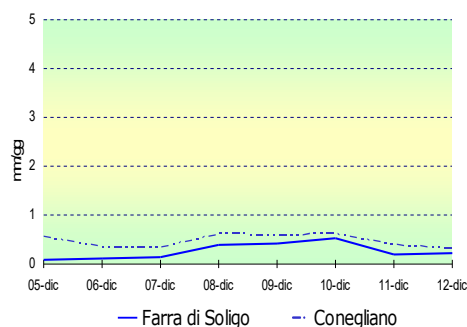

Evapotraspirazione Potenziale (mm/g) ultimi 8 giorni

Il proverbio della settimana

Da Nadal indrio, freddo e fame te vien drio

La fase lunare

Luna calante

Il prossimo bollettino

Arrivederci al prossimo anno