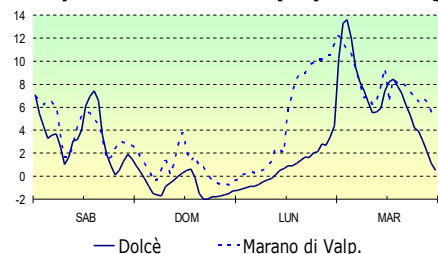

Il tempo previsto nei prossimi giorni

Evoluzione Generale Fino a giovedì la marginale influenza di correnti cicloniche, associate ad una bassa pressione sul Nord-Europa, renderà il tempo variabile. Venerdì aumento della nuvolosità e probabili precipitazioni a causa del passaggio di una sacatura. Da sabato correnti settentrionali più asciutte e cielo in prevalenza sereno.

www.arpav.veneto.it/previsioni/it/html/index.php

	giovedì 14		venerdì 15		sabato 16	
	Mattina	Pomeriggio	Mattina	Pomeriggio	Mattina	Pomeriggio
Probabilità Precipitazioni	0%		20/40%		60/80%	
Venti	Deboli/Moderati-Occidentali		Deboli/Moderati-Occidentali		Deboli/Moderati-Settentrionali	
Temperatura	Min ↓	Max =	Min ↑	Max ↓	Min ↓	Max ↓

Informazioni agroclimatiche e territoriali

Temperatura aria 2m (°C) ultimi 4 g.

Somme termiche (°C)

	base 0 dal 1 gennaio			base 10 dal 1 aprile		
	2017	2016	storica	2017	2016	storica
DE	5200	5146,1	4927	2140	2065	1910
MN	5108	5030,4		2054	1957	

DE = Dolcè; MN = Marano di Valp.

Precipitazioni (mm) ultimi giorni

stazione/giorni	10/12	11/12
Dolcè	6	21,6
Marano di Valp.	10,2	18,6
S. Pietro in Cariano	10,8	16,4
Grezzana	11,4	17,4

Dai Servizi Fitosanitari

- settore orticolo -

Radicchio

Con gli abbassamenti termici della scorsa settimana, i radicchi in raccolta non hanno risentito in maniera particolare del gelo in quanto resistono fino a -3/-5°C. Consigliata la protezione con tessuto non tessuto, sulle tipologie più sensibili al freddo e sugli impianti dove lo sviluppo fogliare è superiore alla media per eccessiva concimazione azotata. La protezione termica del tessuto non tessuto è di 2/3°C. Non sono necessari in questa fase trattamenti fitosanitari.

Disinfezione serre

Dopo la raccolta asportare all'esterno i residui di coltivazione e le erbe infestanti in quanto potenziali serbatoi di malattie fungine, batteriche e insetti svernanti. Disinfettare con prodotti idonei la struttura interna e i mezzi tecnici (bancali, sostegni, manichette o tubi per irrigazione..) soprattutto se si coltiva "fuori suolo".

- aggiornamento fitosanitario -

Scade il 29 dicembre c.a. la possibilità d'impiego della sostanza attiva "DIMETIL DISOLFURO" per il controllo di tutte le specie di Nematodi che formano Galle radicali (*Meloidogyne* spp). Il prodotto autorizzato dal Ministero della salute come emergenza fitosanitaria per 120 giorni, si può impiegare esclusivamente in questo momento, solo in serra, su terreno in assenza di coltura e destinato al trapianto di melone e lattuga. Al momento dell'applicazione è fondamentale, per ottenere una buona efficacia, che la temperatura del terreno a 10 cm di profondità sia minimo a 12°C.