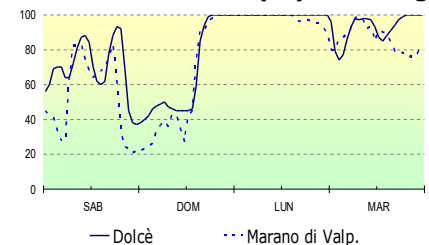

Umidità rel. aria 2m (%) ultimi 4 g.

Bagnatura Fogliare (ore) ultimi 4 g.

Stazione di Marano di V.

Registro delle concimazioni

posticipata la scadenza

La Regione del Veneto con DDR n. 213 del 07.12.2017 posticipa al **30 dicembre 2017** la scadenza relativa alla chiusura formale dei Registri delle concimazioni "nitrati" limitatamente all'anno 2017, da parte di coloro che sono assoggettati all'obbligo di registrazione degli interventi di fertilizzazione azotata.

Arrivederci al 2018

L'Ufficio di Agrometeorologia del Centro Meteo di Teolo ed in particolare modo lo staff della redazione di "Agrometeo...informa" ringrazia, saluta tutti gli utenti del bollettino agrometeorologico e da appuntamento al prossimo anno. Con l'occasione augura a tutti i lettori un Buon Natale e Felice 2018.

Bollettino colture erbacee

www.venetoagricoltura.org/news_item.php?IDSX=6&SIDSX=120&IDDX=60

Fitosanitari

Online il rapporto vendite 2016

Il proverbio della settimana

Da Nadal indrio, freddo e fame te vien drio

La fase lunare

Luna calante

Il prossimo bollettino

Arrivederci al prossimo anno