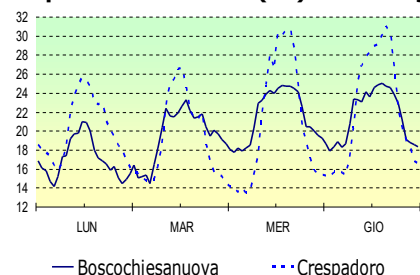

## Il tempo previsto nei prossimi giorni

**Evoluzione Generale** L'avvicinamento e successivo passaggio da sabato di una sacatura in ingresso da Ovest determinerà condizioni di marcata instabilità sul centro-nord Italia. Sul Veneto saranno probabili rovesci e temporali, anche intensi, a partire dalle zone montane dal pomeriggio di venerdì, in estensione alla pianura nella notte tra venerdì e sabato accompagnati da un marcato calo termico. Nelle ore successive e fino alla mattinata di lunedì permarranno condizioni di instabilità con ancora la possibilità di rovesci e temporali locali. In seguito pressione in aumento con tempo più stabile e temperatura in ripresa.

[www.arpa.veneto.it/previsioni/it/html/index.php](http://www.arpa.veneto.it/previsioni/it/html/index.php)

	sabato 21		domenica 22		lunedì 23	
	Mattina	Pomeriggio	Mattina	Pomeriggio	Mattina	Pomeriggio
						
<b>Probabilità Precipitazioni</b>	80/100%		60/80%		20/40%	
<b>Venti</b>	Deboli/Moderati-Variabili		Deboli/Moderati-Variabili		Deboli/Moderati-Variabili	
<b>Temperatura</b>	Min ↓	Max ↓	Min =	Max ↑	Min ↑	Max ↑

## Informazioni agroclimatiche e territoriali

Temperatura aria 2m (°C) ultimi 4 g.

Indice di fienagione

Stazione di Boscochiesanuova

Indice di fienagione

Stazione di Crespadoro

Umidità rel. aria 2m (%) ultimi 4 g.