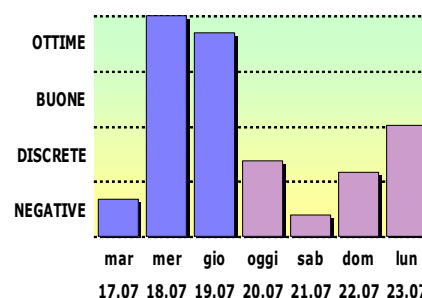

## Il tempo previsto nei prossimi giorni

**Evoluzione Generale** L'avvicinamento e successivo passaggio da sabato di una sacatura in ingresso da Ovest determinerà condizioni di marcata instabilità sul centro-nord Italia. Sul Veneto saranno probabili rovesci e temporali, anche intensi, a partire dalle zone montane dal pomeriggio di venerdì, in estensione alla pianura nella notte tra venerdì e sabato accompagnati da un marcato calo termico. Nelle ore successive e fino alla mattinata di lunedì permarranno condizioni di instabilità con ancora la possibilità di rovesci e temporali locali. In seguito pressione in aumento con tempo più stabile e temperatura in ripresa.

## Informazioni agroclimatiche e territoriali

Temperatura aria 2m (°C) ultimi 4 g.

Indice di fienagione

Stazione di Boscochiesanuova

Indice di fienagione

Stazione di Crespadoro

Umidità rel. aria 2m (%) ultimi 4 g.

FATTORI LIMITANTI LA FIENAGIONE	
martedì	nessuno
mercoledì	nessuno
giovedì	nessuno
oggi	pioggia
sabato	pioggia, poco sole, elevata umidità
domenica	pioggia, elevata umidità
lunedì	nessuno

FATTORI LIMITANTI LA FIENAGIONE	
martedì	pioggia, elevata umidità
mercoledì	nessuno
giovedì	elevata umidità
oggi	pioggia, elevata umidità
sabato	pioggia, poco sole, elevata umidità
domenica	pioggia, elevata umidità
lunedì	elevata umidità

Precipitazioni (mm) ultimi giorni

stazione/giorni	16/7	17/7
Boscochiesanuova	13,6	0
San Bortolo	13	0
Crespadoro	8,4	5,8