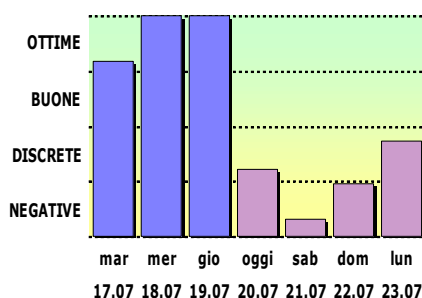

## Il tempo previsto nei prossimi giorni

**Evoluzione Generale** L'avvicinamento e successivo passaggio da sabato di una sacatura in ingresso da Ovest determinerà condizioni di marcata instabilità sul centro-nord Italia. Sul Veneto saranno probabili rovesci e temporali, anche intensi, a partire dalle zone montane dal pomeriggio di venerdì, in estensione alla pianura nella notte tra venerdì e sabato accompagnati da un marcato calo termico. Nelle ore successive e fino alla mattinata di lunedì permarranno condizioni di instabilità con ancora la possibilità di rovesci e temporali locali. In seguito pressione in aumento con tempo più stabile e temperatura in ripresa.

[www.arpa.veneto.it/previsioni/it/html/index.php](http://www.arpa.veneto.it/previsioni/it/html/index.php)

	sabato 21		domenica 22		lunedì 23	
	Mattina	Pomeriggio	Mattina	Pomeriggio	Mattina	Pomeriggio
						
<b>Probabilità Precipitazioni</b>	80/100%		60/80%		20/40%	
<b>Venti</b>	Deboli/Moderati-Variabili		Deboli/Moderati-Variabili		Deboli/Moderati-Variabili	
<b>Temperatura</b>	Min ↓	Max ↓	Min =	Max ↑	Min ↑	Max ↑

## Informazioni agroclimatiche e territoriali

Temperatura aria 2m (°C) ultimi 4 g.

Indice di fienagione

Stazione di Boscochiesanuova

Indice di fienagione

Stazione di Crespadoro

Umidità rel. aria 2m (%) ultimi 4 g.

FATTORI LIMITANTI LA FIENAGIONE	
martedì	nessuno
mercoledì	nessuno
giovedì	nessuno
oggi	pioggia
sabato	pioggia, poco sole, elevata umidità
domenica	pioggia, elevata umidità
lunedì	nessuno

FATTORI LIMITANTI LA FIENAGIONE	
martedì	pioggia, elevata umidità
mercoledì	nessuno
giovedì	elevata umidità
oggi	pioggia, elevata umidità
sabato	pioggia, poco sole, elevata umidità
domenica	pioggia, elevata umidità
lunedì	elevata umidità