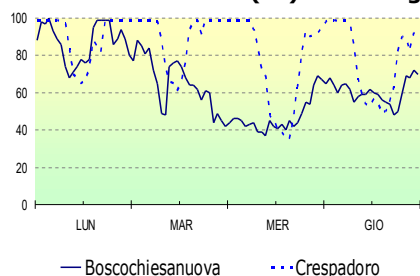

## Il tempo previsto nei prossimi giorni

**Evoluzione Generale** L'avvicinamento e successivo passaggio da sabato di una sacatura in ingresso da Ovest determinerà condizioni di marcata instabilità sul centro-nord Italia. Sul Veneto saranno probabili rovesci e temporali, anche intensi, a partire dalle zone montane dal pomeriggio di venerdì, in estensione alla pianura nella notte tra venerdì e sabato accompagnati da un marcato calo termico. Nelle ore successive e fino alla mattinata di lunedì permarranno condizioni di instabilità con ancora la possibilità di rovesci e temporali locali. In seguito pressione in aumento con tempo più stabile e temperatura in ripresa.

[www.arpa.veneto.it/previsioni/it/html/index.php](http://www.arpa.veneto.it/previsioni/it/html/index.php)

	sabato 21		domenica 22		lunedì 23	
	Mattina	Pomeriggio	Mattina	Pomeriggio	Mattina	Pomeriggio
						
<b>Probabilità Precipitazioni</b>	80/100%		60/80%		20/40%	
<b>Venti</b>	Deboli/Moderati-Variabili		Deboli/Moderati-Variabili		Deboli/Moderati-Variabili	
<b>Temperatura</b>	Min ↓	Max ↓	Min =	Max ↑	Min ↑	Max ↑

## Informazioni agroclimatiche e territoriali

Temperatura aria 2m (°C) ultimi 4 g.

Indice di fienagione

Stazione di Boscochiesanuova

Indice di fienagione

Stazione di Crespadoro

Umidità rel. aria 2m (%) ultimi 4 g.

FATTORI LIMITANTI LA FIENAGIONE	
martedì	nessuno
mercoledì	nessuno
giovedì	nessuno
oggi	pioggia
sabato	pioggia, poco sole, elevata umidità
domenica	pioggia, elevata umidità
lunedì	nessuno

FATTORI LIMITANTI LA FIENAGIONE	
martedì	pioggia, elevata umidità
mercoledì	nessuno
giovedì	elevata umidità
oggi	pioggia, elevata umidità
sabato	pioggia, poco sole, elevata umidità
domenica	pioggia, elevata umidità
lunedì	elevata umidità