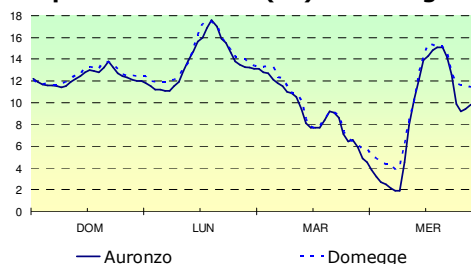

Il tempo previsto nei prossimi giorni

Evoluzione Generale Da giovedì l'ingresso e successivo approfondimento sul Mediterraneo di una depressione di origine atlantica determinerà condizioni di variabilità/instabilità con nuvolosità irregolare e fasi di precipitazioni sparse ed intermittenti.

	venerdì 15		sabato 16		domenica 17	
	Mattina	Pomeriggio	Mattina	Pomeriggio	Mattina	Pomeriggio
Probabilità Precipitazioni	0/20%	40/60%	60/80%	40/60%	40/60%	40/60%
Venti	Moderati-Orientali		Moderati-Variabili		Deboli/Moderati-Variabili	
Temperatura	Min ↓	Max ↓	Min =	Max =	Min ↓	Max ↑

www.arpa.veneto.it/previsioni/it/html/index.php

Informazioni agroclimatiche e territoriali

Temperatura aria 2m (°C) ultimi 4 g.