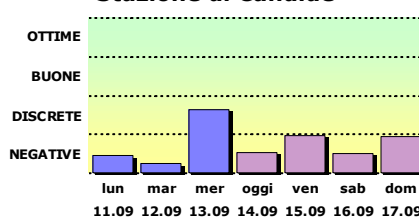

Il tempo previsto nei prossimi giorni

Evoluzione Generale Da giovedì l'ingresso e successivo approfondimento sul Mediterraneo di una depressione di origine atlantica determinerà condizioni di variabilità/instabilità con nuvolosità irregolare e fasi di precipitazioni sparse ed intermittenti.

| | venerdì 15 | | sabato 16 | | domenica 17 | |
|-----------------------------------|---|---|--|--|---|---|
| | Mattina | Pomeriggio | Mattina | Pomeriggio | Mattina | Pomeriggio |
| |  |  |  |  |  |  |
| Probabilità Precipitazioni | 0/20% | 40/60% | 60/80% | 40/60% | 40/60% | 40/60% |
| Venti | Moderati-Orientali | | Moderati-Variabili | | Deboli/Moderati-Variabili | |
| Temperatura | Min ↓ | Max ↓ | Min = | Max = | Min ↓ | Max ↑ |

www.arpa.veneto.it/previsioni/it/html/index.php

Informazioni agroclimatiche e territoriali

Temperatura aria 2m (°C) ultimi 4 g.

Indice di fienagione Stazione di Candide

Indice di fienagione Stazione di Auronzo

Umidità rel. aria 2m (%) ultimi 4 g.

| FATTORI LIMITANTI LA FIENAGIONE | |
|---------------------------------|-------------------------------------|
| lunedì | pioggia, poco sole, elevata umidità |
| martedì | pioggia, poco sole, elevata umidità |
| mercoledì | elevata umidità |
| oggi | pioggia, poco sole, elevata umidità |
| venerdì | elevata umidità |
| sabato | pioggia, poco sole, elevata umidità |
| domenica | elevata umidità |