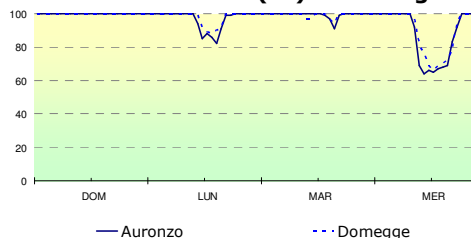

| | venerdì 15 | | sabato 16 | | domenica 17 | |
|-----------------------------------|---|---|--|--|---|---|
| | Mattina | Pomeriggio | Mattina | Pomeriggio | Mattina | Pomeriggio |
| |  |  |  |  |  |  |
| Probabilità Precipitazioni | 0/20% | 40/60% | 60/80% | 40/60% | 40/60% | 40/60% |
| Venti | Moderati-Orientali | | Moderati-Variabili | | Deboli/Moderati-Variabili | |
| Temperatura | Min ↓ | Max ↓ | Min = | Max = | Min ↓ | Max ↑ |

www.arpa.veneto.it/previsioni/it/html/index.php

Informazioni agroclimatiche e territoriali

Temperatura aria 2m (°C) ultimi 4 g.

Indice di fienagione Stazione di Candide

Indice di fienagione Stazione di Auronzo

Umidità rel. aria 2m (%) ultimi 4 g.

| FATTORI LIMITANTI LA FIENAGIONE | |
|---------------------------------|-------------------------------------|
| lunedì | pioggia, poco sole, elevata umidità |
| martedì | pioggia, poco sole, elevata umidità |
| mercoledì | elevata umidità |
| oggi | pioggia, poco sole, elevata umidità |
| venerdì | elevata umidità |
| sabato | pioggia, poco sole, elevata umidità |
| domenica | elevata umidità |

| FATTORI LIMITANTI LA FIENAGIONE | |
|---------------------------------|-------------------------------------|
| lunedì | pioggia, poco sole, elevata umidità |
| martedì | pioggia, poco sole, elevata umidità |
| mercoledì | elevata umidità |
| oggi | pioggia, poco sole, elevata umidità |
| venerdì | elevata umidità |
| sabato | pioggia, poco sole, elevata umidità |
| domenica | elevata umidità |