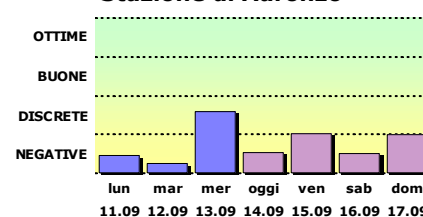

| | venerdì 15 | | sabato 16 | | domenica 17 | |
|-----------------------------------|---|---|--|--|---|---|
| | Mattina | Pomeriggio | Mattina | Pomeriggio | Mattina | Pomeriggio |
| |  |  |  |  |  |  |
| Probabilità Precipitazioni | 0/20% | 40/60% | 60/80% | 40/60% | 40/60% | 40/60% |
| Venti | Moderati-Orientali | | Moderati-Variabili | | Deboli/Moderati-Variabili | |
| Temperatura | Min ↓ | Max ↓ | Min = | Max = | Min ↓ | Max ↑ |

www.arpa.veneto.it/previsioni/it/html/index.php

Informazioni agroclimatiche e territoriali

Temperatura aria 2m (°C) ultimi 4 g.

Indice di fienagione Stazione di Candide

Indice di fienagione Stazione di Auronzo

Umidità rel. aria 2m (%) ultimi 4 g.

| FATTORI LIMITANTI LA FIENAGIONE | |
|---------------------------------|-------------------------------------|
| lunedì | pioggia, poco sole, elevata umidità |
| martedì | pioggia, poco sole, elevata umidità |
| mercoledì | elevata umidità |
| oggi | pioggia, poco sole, elevata umidità |
| venerdì | elevata umidità |
| sabato | pioggia, poco sole, elevata umidità |
| domenica | elevata umidità |

| FATTORI LIMITANTI LA FIENAGIONE | |
|---------------------------------|-------------------------------------|
| lunedì | pioggia, poco sole, elevata umidità |
| martedì | pioggia, poco sole, elevata umidità |
| mercoledì | elevata umidità |
| oggi | pioggia, poco sole, elevata umidità |
| venerdì | elevata umidità |
| sabato | pioggia, poco sole, elevata umidità |
| domenica | elevata umidità |