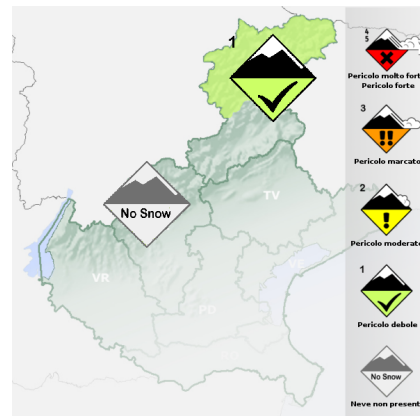

Situazione

DOLOMITI

Debole pericolo di valanghe (grado 1).

PREALPI

Debole pericolo di valanghe (grado 1).

Pericolo di valanghe 1-debole.

DOLOMITI

LUOGHI PERICOLOSI

TIPO DI VALANGA

METEO

Ambiti del pericolo: Zone non controllate

PREALPI

LUOGHI PERICOLOSI

Ambiti del pericolo: Zone non controllate

Previsione

Data la situazione di innevamento della montagna veneta, viene sospesa l'emissione del bollettino. Eventuali situazioni di temporanee criticità per valanghe, verranno indicate nel bollettino "Dolomiti Meteo".

Ambiti del pericolo

Martedì 26

DOLOMITI: Zone non controllate PREALPI: Zone non controllate

Mercoledì 27

DOLOMITI: Zone non controllate PREALPI: Zone non controllate

Giovedì 28

DOLOMITI: Zone non controllate PREALPI: Zone non controllate

Indicazioni generali di sicurezza

In quota la neve è solo lungo i versanti in ombra e con riparo orografico. Si invita alla prudenza già dal mattino

DOLOMITI

PREALPI

Martedì 26

1

Mercoledì 27

1