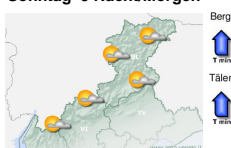

Sonntag 5 Nacht/Morgen