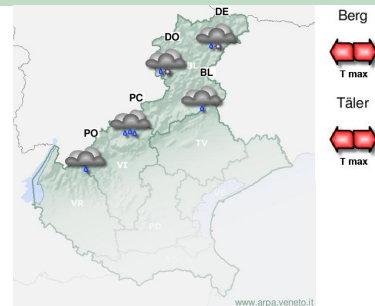

Das Wetter heute

Freitag 3 Nachmittag/Abend

- BL - Belluno und östliche Voralpen.** Stark bewölkt bis bedeckt. Niederschläge: Vereinzelt und Schauer - Wahrscheinlichkeit: 70%. Schneefallgrenze: Oberhalb 2000 m
- DE - Nordöstliche Dolomiten.** Stark bewölkt bis bedeckt. Niederschläge: Vereinzelt lokale - Wahrscheinlichkeit: 70%. Schneefallgrenze: Oberhalb 2000 m
- DO - Südwestliche Dolomiten.** Stark bewölkt bis bedeckt. Niederschläge: Vereinzelt lokale - Wahrscheinlichkeit: 70%. Schneefallgrenze: Oberhalb 2000 m
- PC - Zentrale Voralpen.** Stark bewölkt bis bedeckt. Niederschläge: Vereinzelt und Schauer - Wahrscheinlichkeit: 70%. Schneefallgrenze: Oberhalb 2000 m
- PO - Westliche Voralpen.** Stark bewölkt bis bedeckt. Niederschläge: Vereinzelt und Schauer - Wahrscheinlichkeit: 60%. Schneefallgrenze: Oberhalb 2000 m

Die Wettervorhersage

Samstag 4 Nacht/Morgen

Samstag 4 Nacht/Morgen

- BL - Belluno und östliche Voralpen.** Bewölkt. Niederschläge: Vereinzelt lokale Regen - Wahrscheinlichkeit: 40%
- DE - Nordöstliche Dolomiten.** Stark bewölkt. Niederschläge: Im Allgemeinen nicht vorhanden - Wahrscheinlichkeit: 20%. Schneefallgrenze: Oberhalb 2100-2400 m
- DO - Südwestliche Dolomiten.** Bewölkt. Niederschläge: Im Allgemeinen nicht vorhanden - Wahrscheinlichkeit: 20%. Schneefallgrenze: Oberhalb 2100-2400 m
- PC - Zentrale Voralpen.** Bewölkt. Niederschläge: Vereinzelt lokale Regen - Wahrscheinlichkeit: 20%
- PO - Westliche Voralpen.** Bewölkt. Niederschläge: Vereinzelt lokale Regen - Wahrscheinlichkeit: 20%