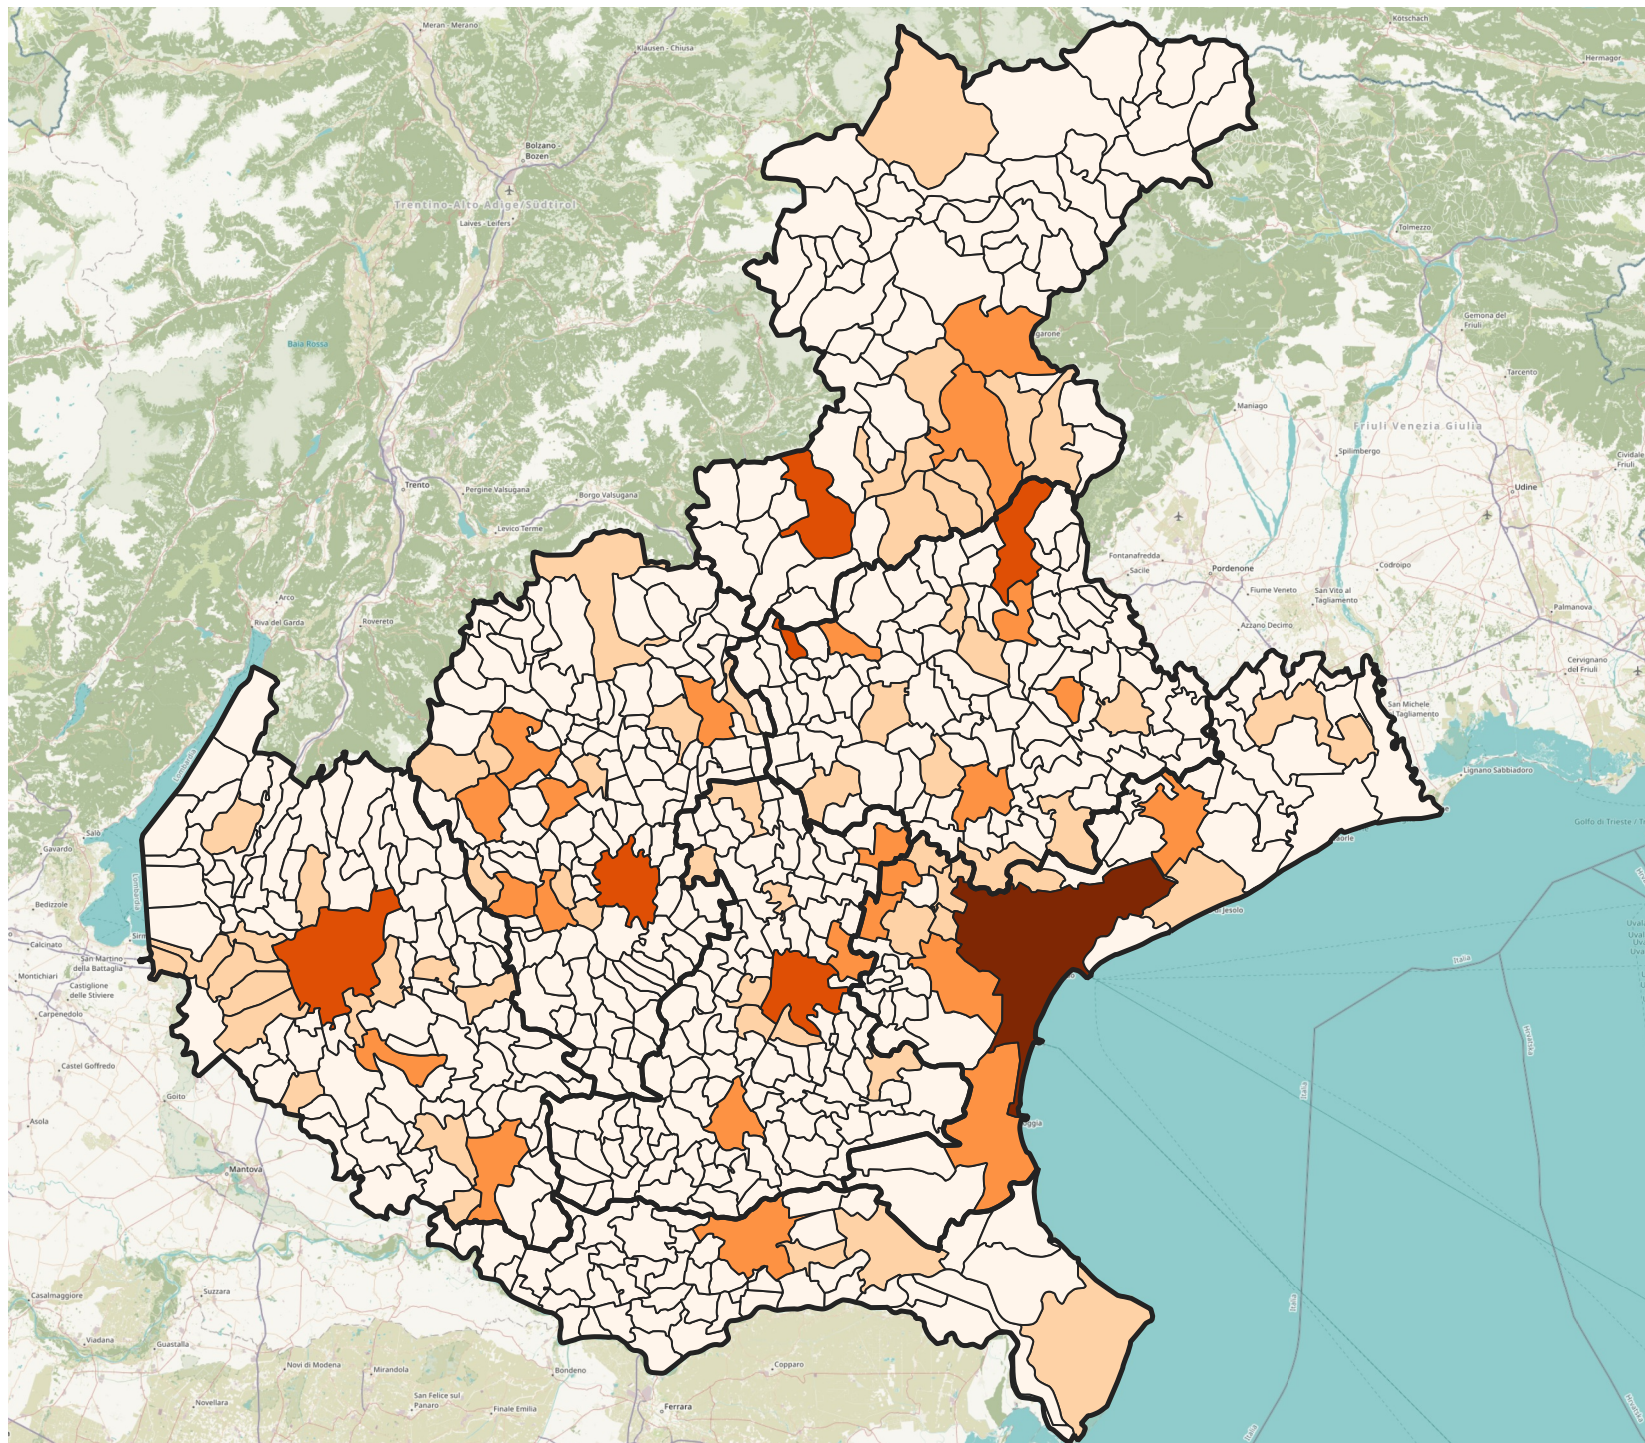

INEMAR VENETO 2017

Emissioni totali comunali di Cadmio

Province

Emissioni comunali Cd

< 1 kg/anno

1 - 2 kg/anno

2 - 7 kg/anno

7 - 20 kg/anno

20 - 45 kg/anno

OSM Humanitarian Data Model

1:1'600'000