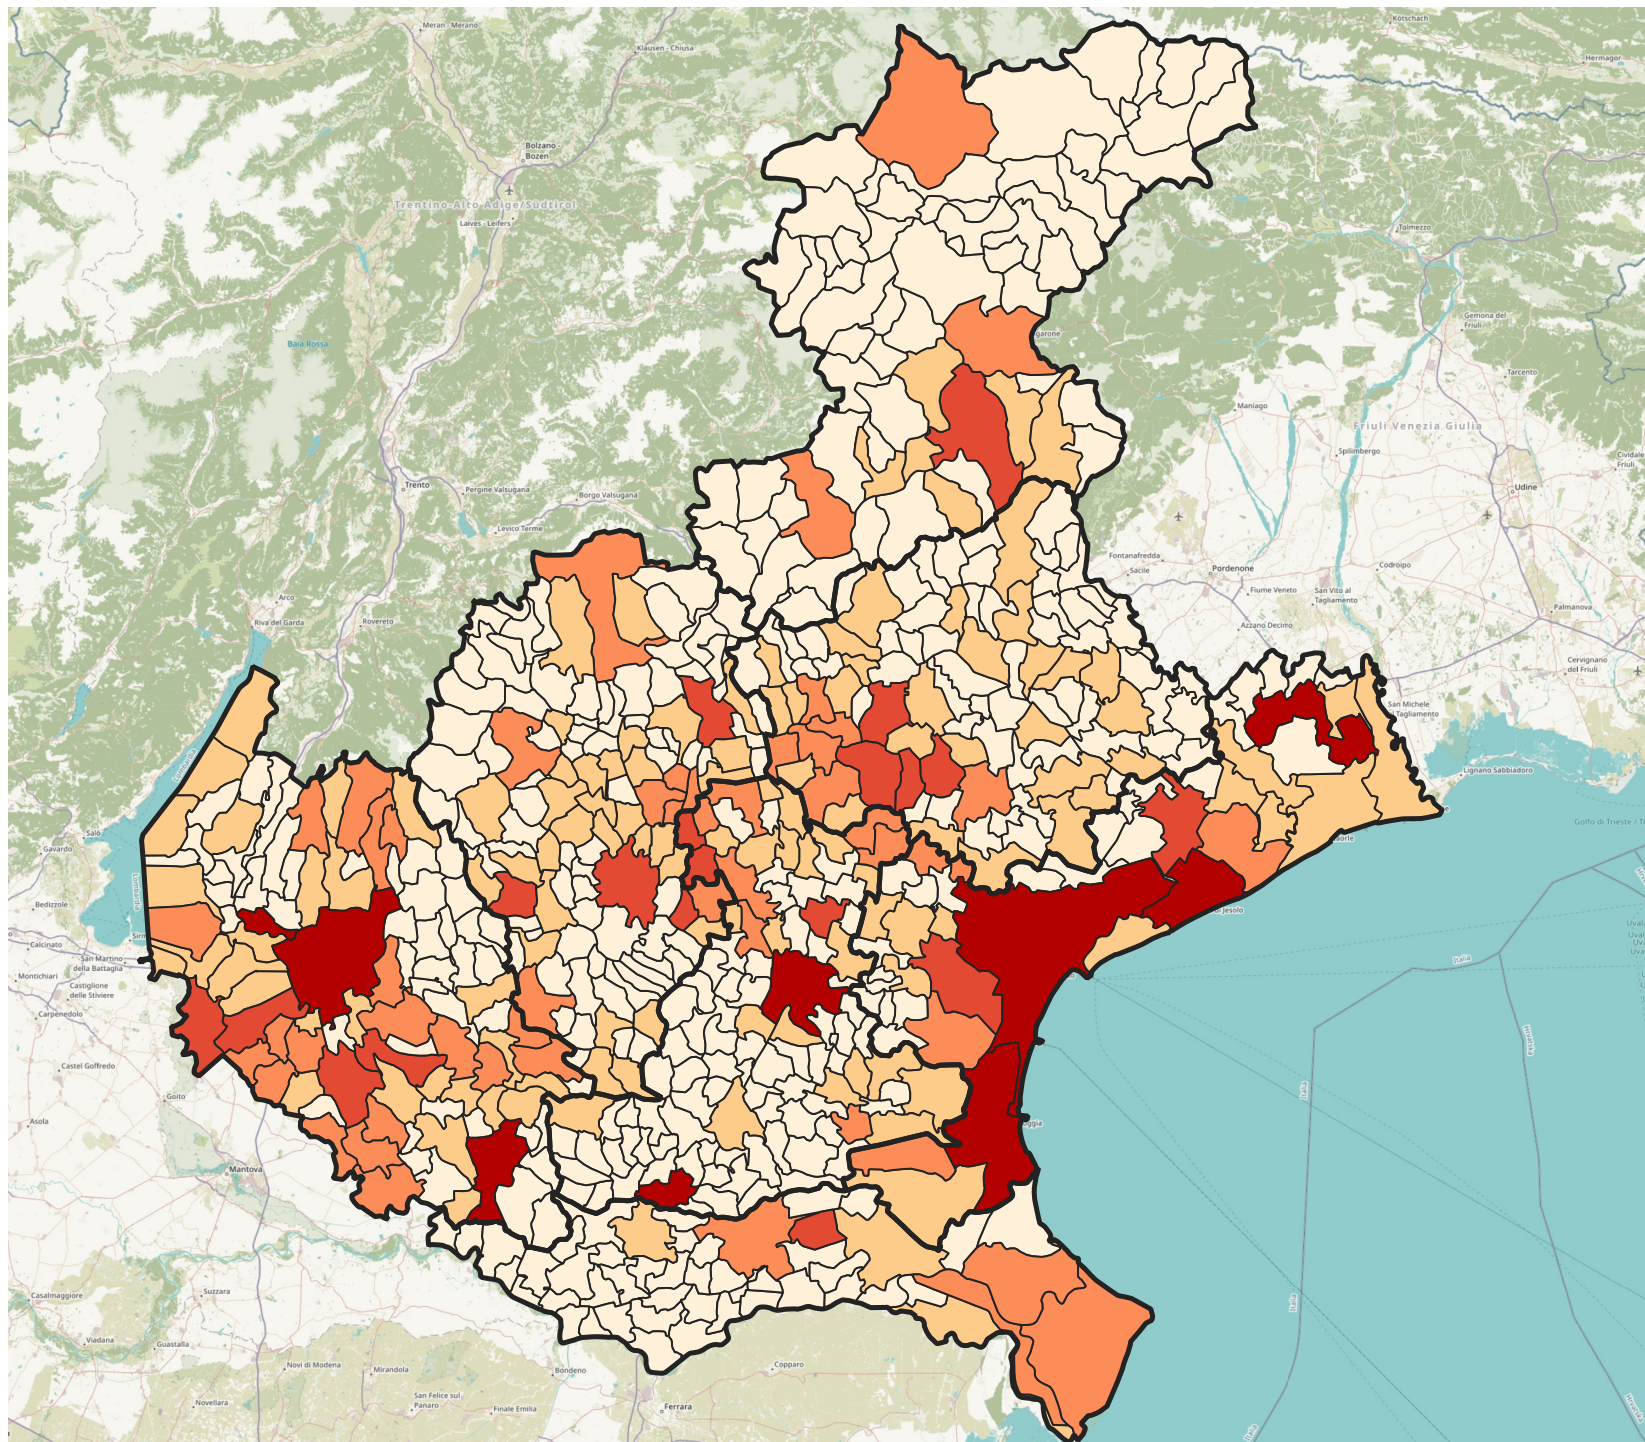

INEMAR VENETO 2017

Emissioni totali comunali di CH4

Province

Emissioni comunali CH4

< 200 t/anno

200 - 500 t/anno

500 - 1000 t/anno

1000 - 2000 t/anno

2000 - 5000 t/anno

OSM Humanitarian Data Model

1:1'600'000