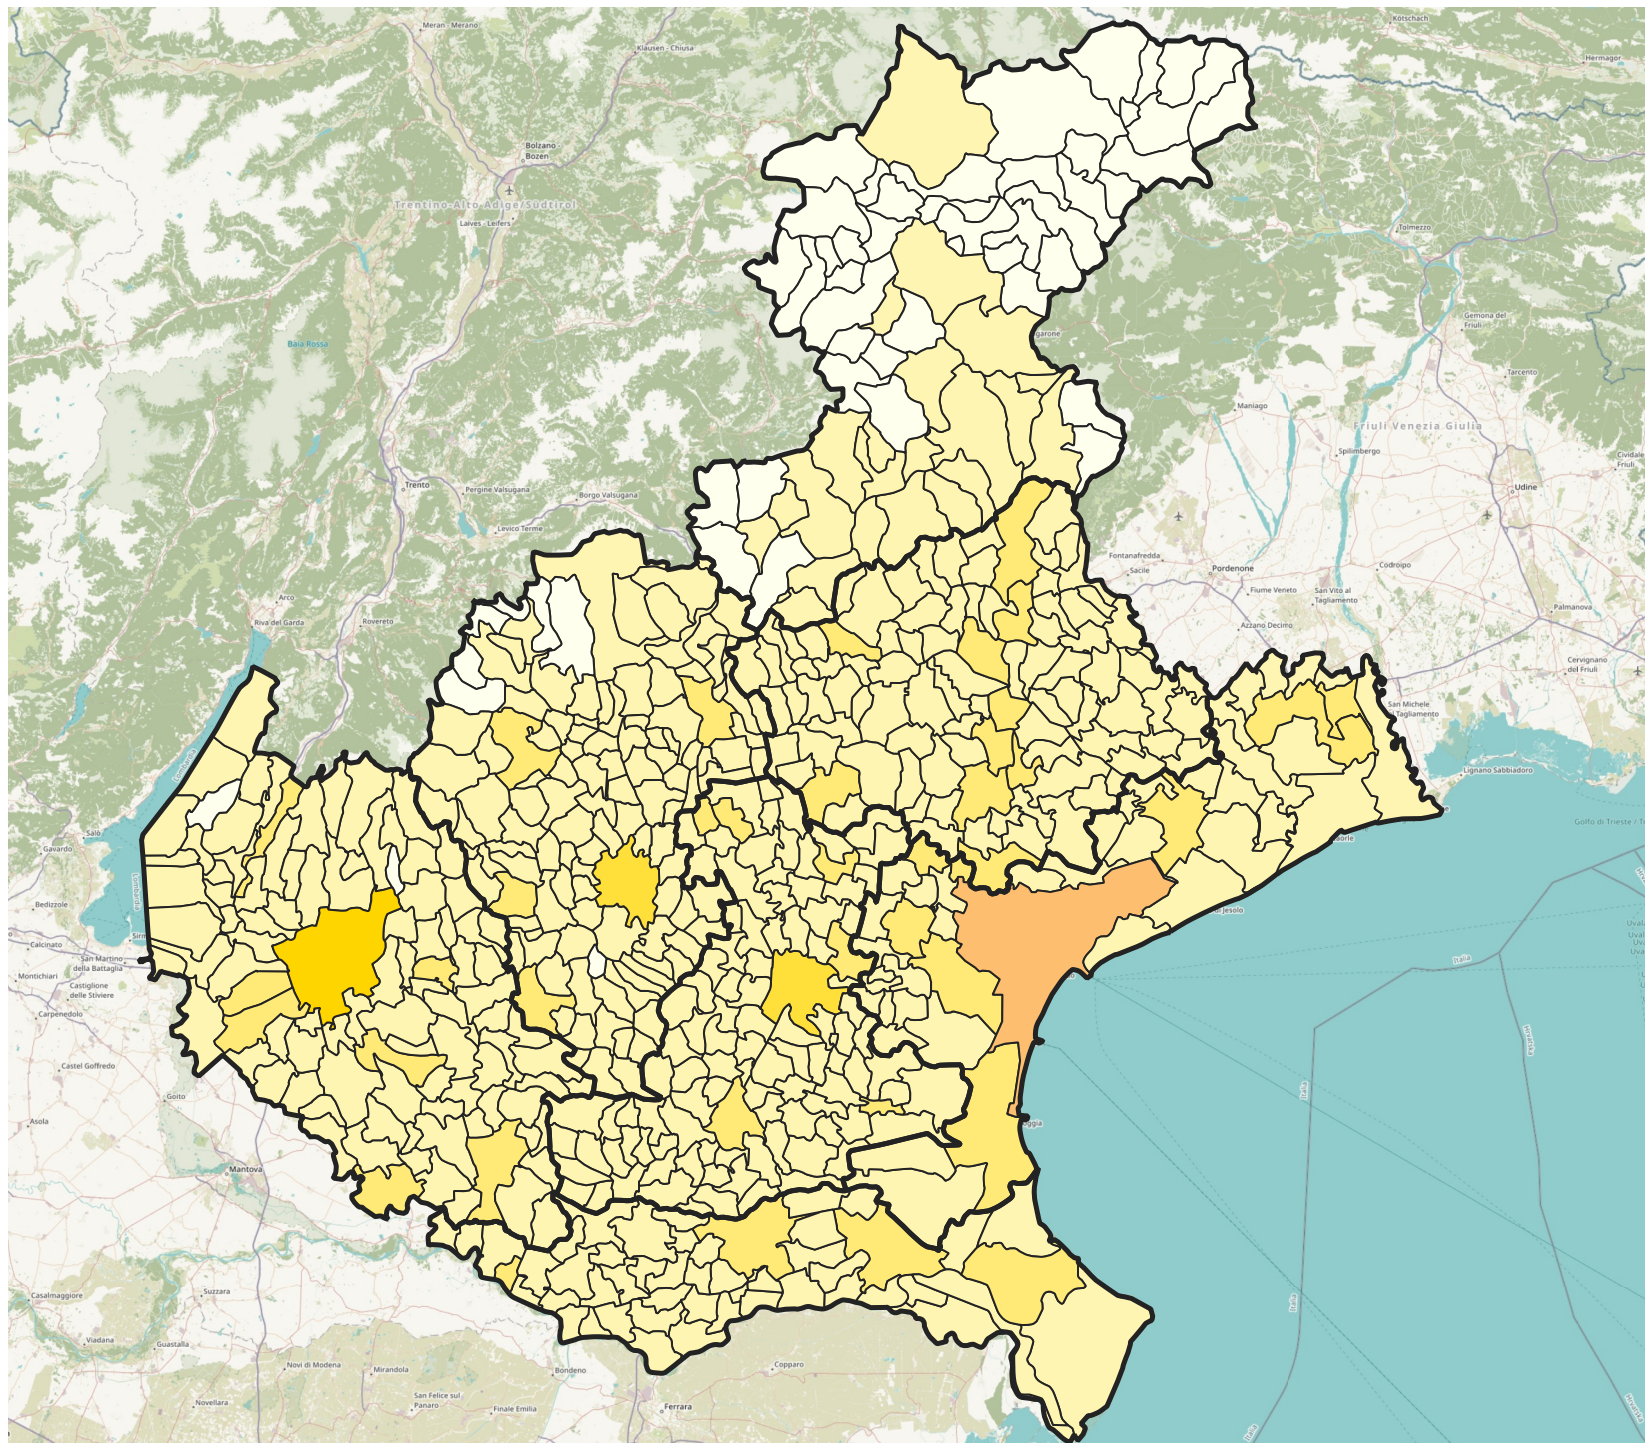

INEMAR VENETO 2017

Emissioni totali comunali di CO2

Province

Emissioni comunali CO2

-40 - 0 kt/anno

0 - 100 kt/anno

100 - 500 kt/anno

500 - 1000 kt/anno

1000 - 2000 kt/anno

2000 - 7000 kt/anno

OSM Humanitarian Data Model

1:1'600'000