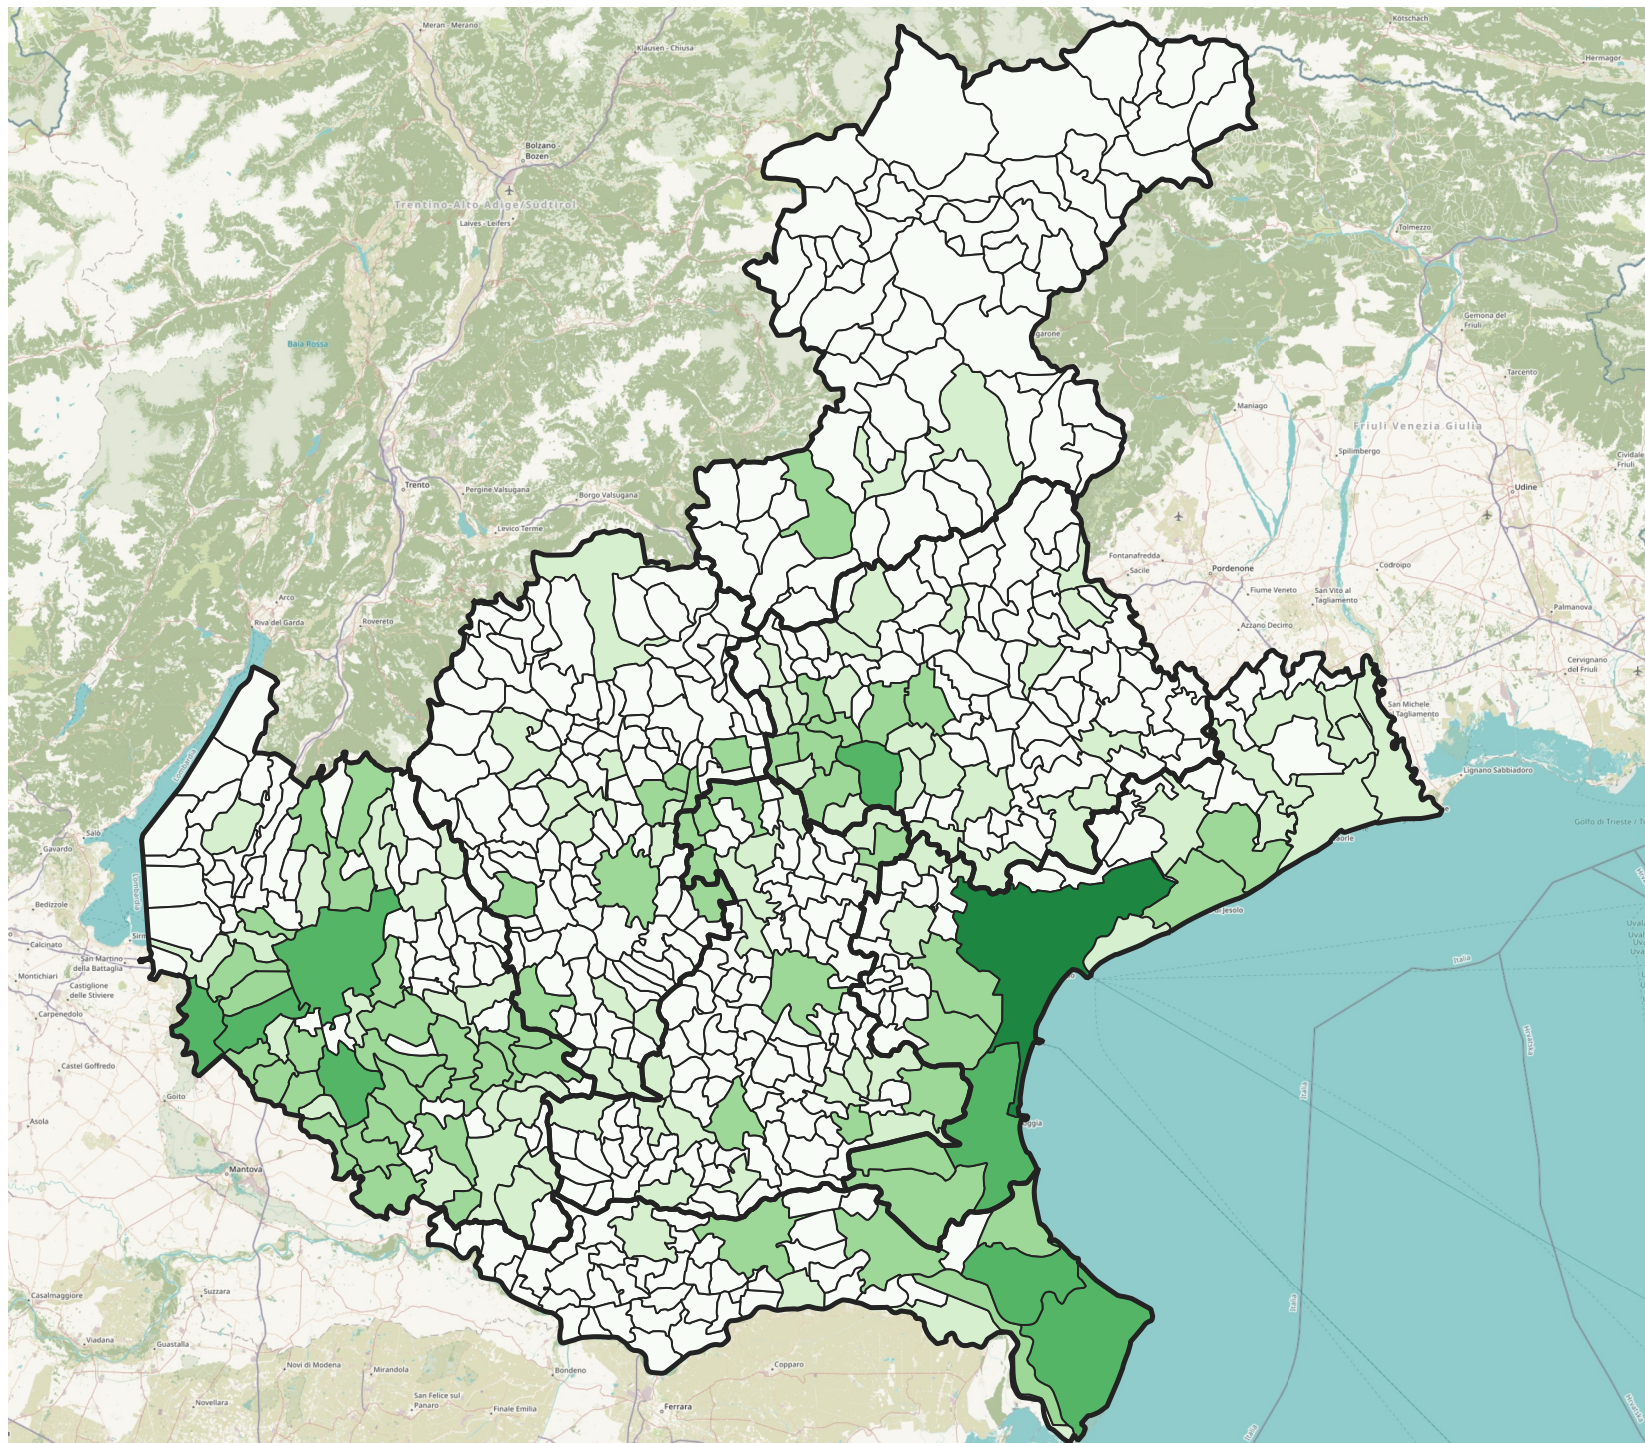

INEMAR VENETO 2017

Emissioni totali comunali di N2O

Province

Emissioni comunali N2O

<15 t/anno

15 - 30 t/anno

30 - 70 t/anno

70 - 150 t/anno

150 - 350 t/anno

OSM Humanitarian Data Model

1:1'600'000