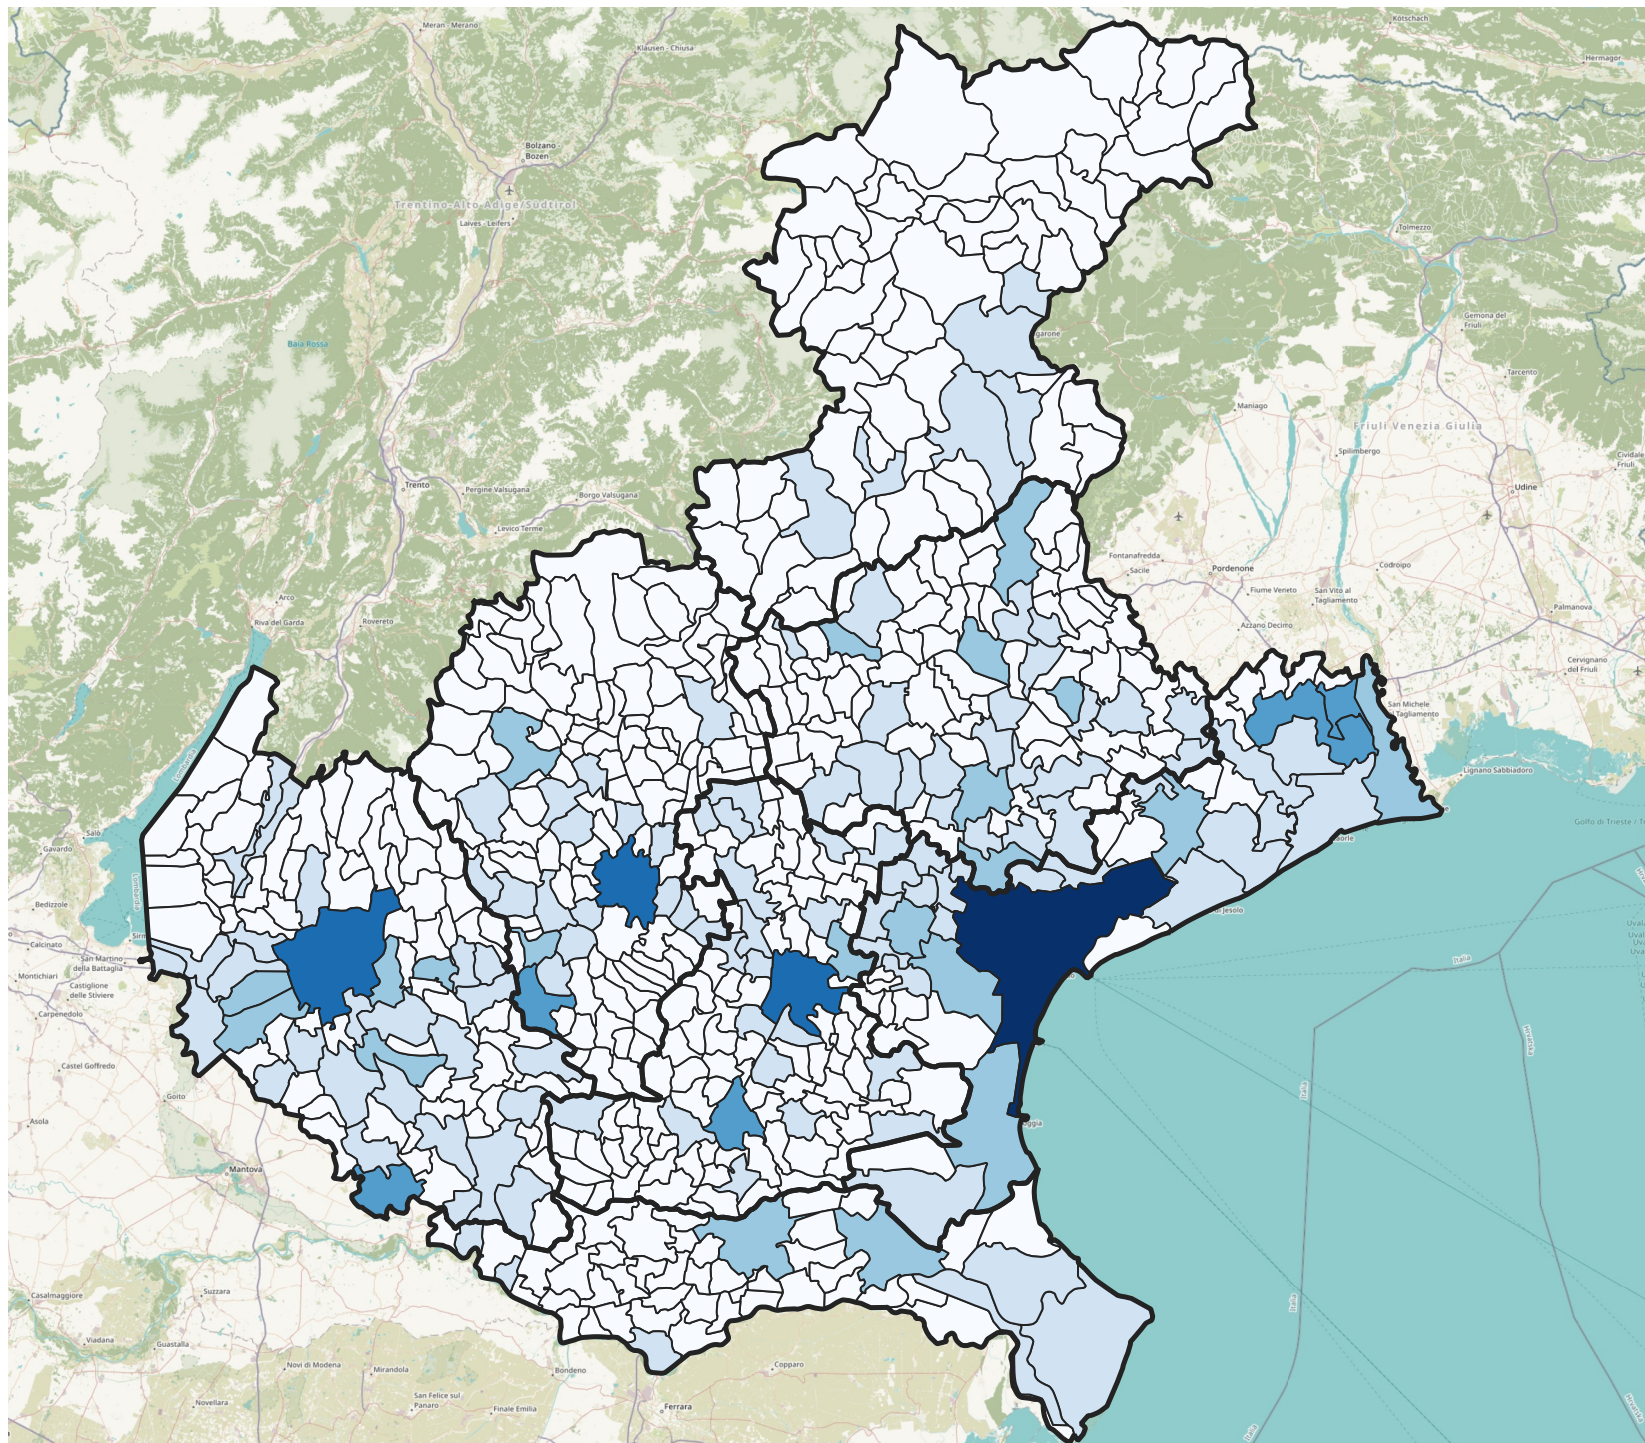

INEMAR VENETO 2017

Emissioni totali comunali di NOx

Province

Emissioni comunali NOx

< 100 t/anno

100 - 250 t/anno

250 - 500 t/anno

500 - 1000 t/anno

1000 - 2500 t/anno

2500 - 10000 t/anno

OSM Humanitarian Data Model

1:1'600'000