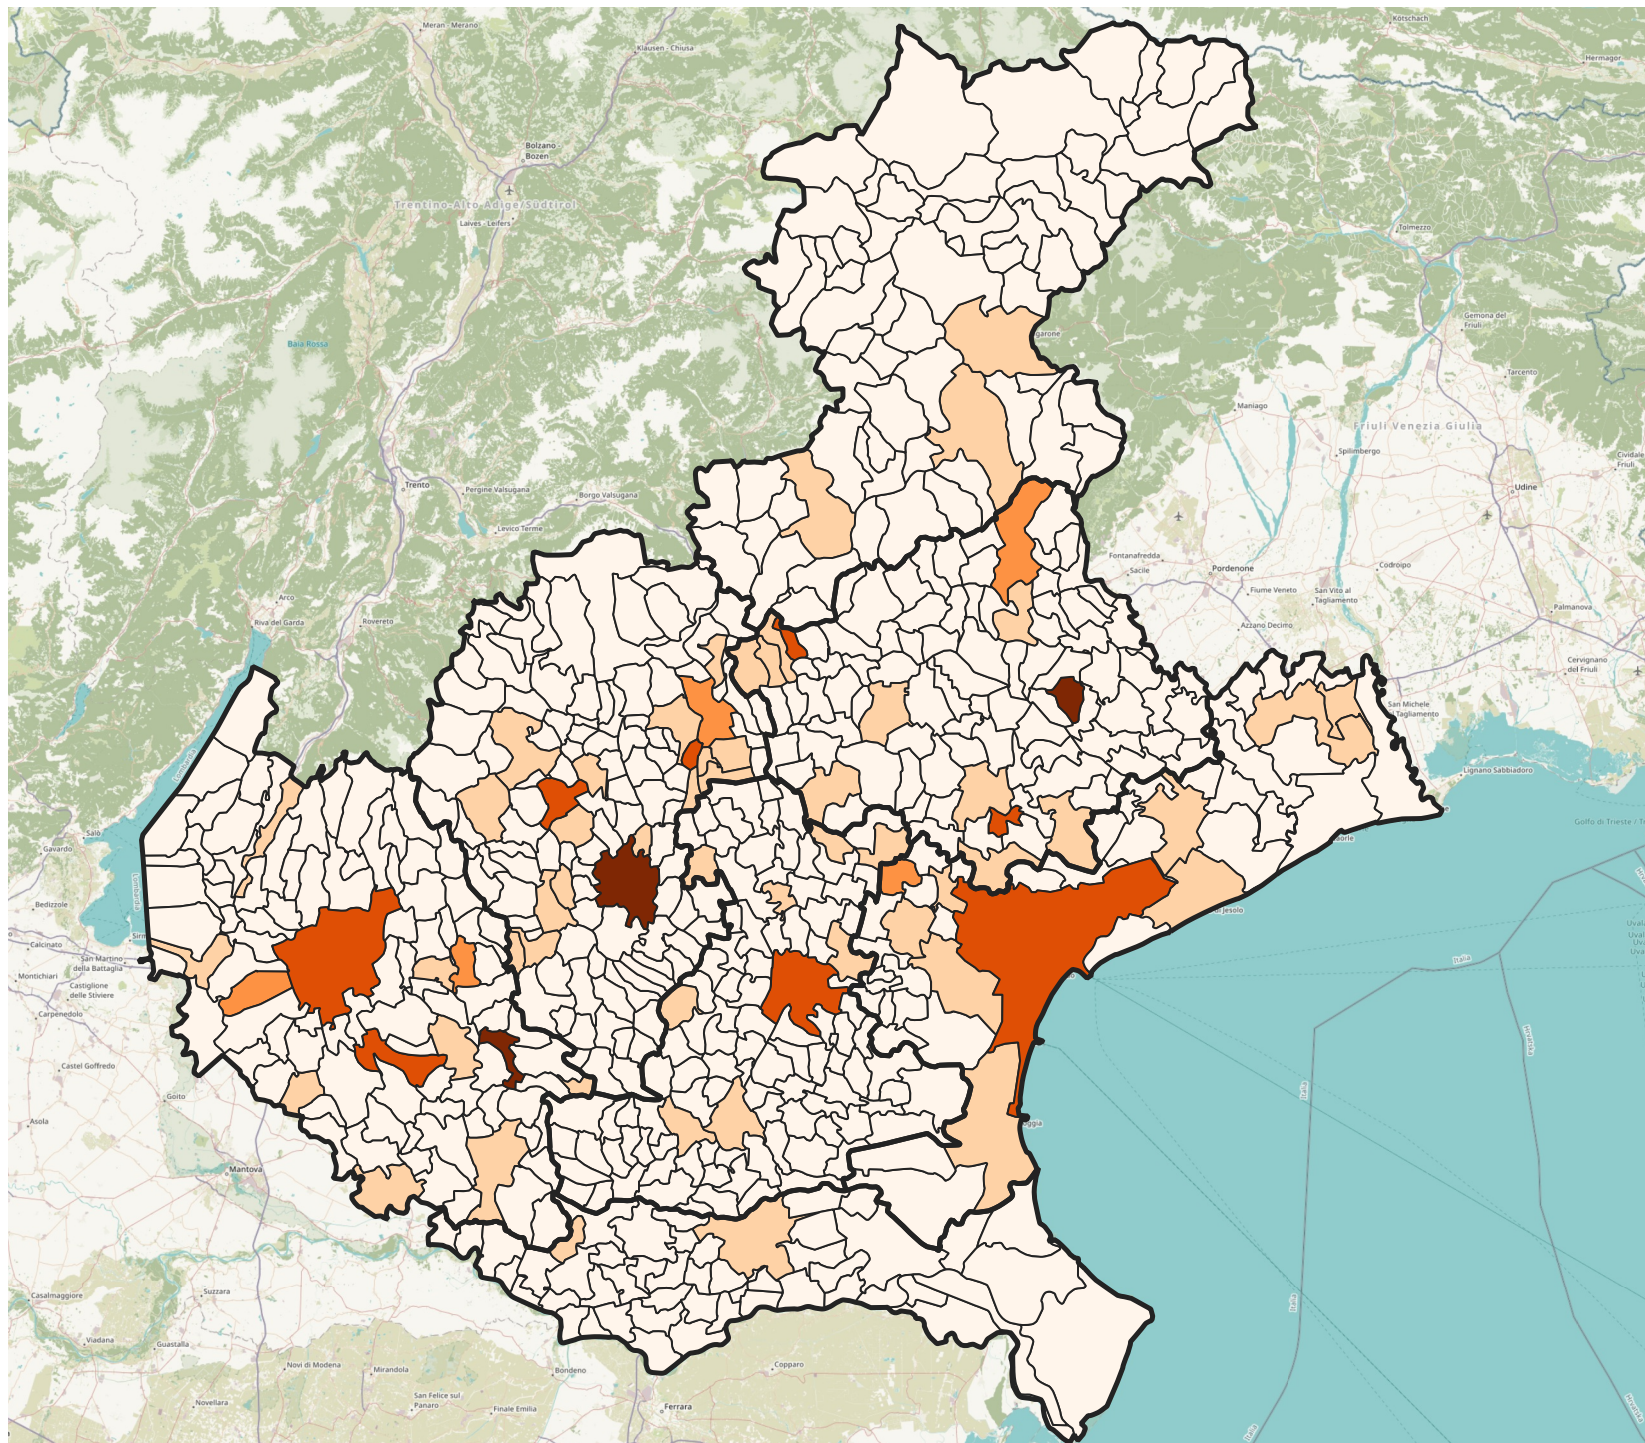

INEMAR VENETO 2017

Emissioni totali comunali di Piombo

Province

Emissioni comunali Pb

< 10 kg/anno

10 - 50 kg/anno

50 - 100 kg/anno

100 - 200 kg/anno

200 - 255 kg/anno

OSM Humanitarian Data Model

1:1'600'000