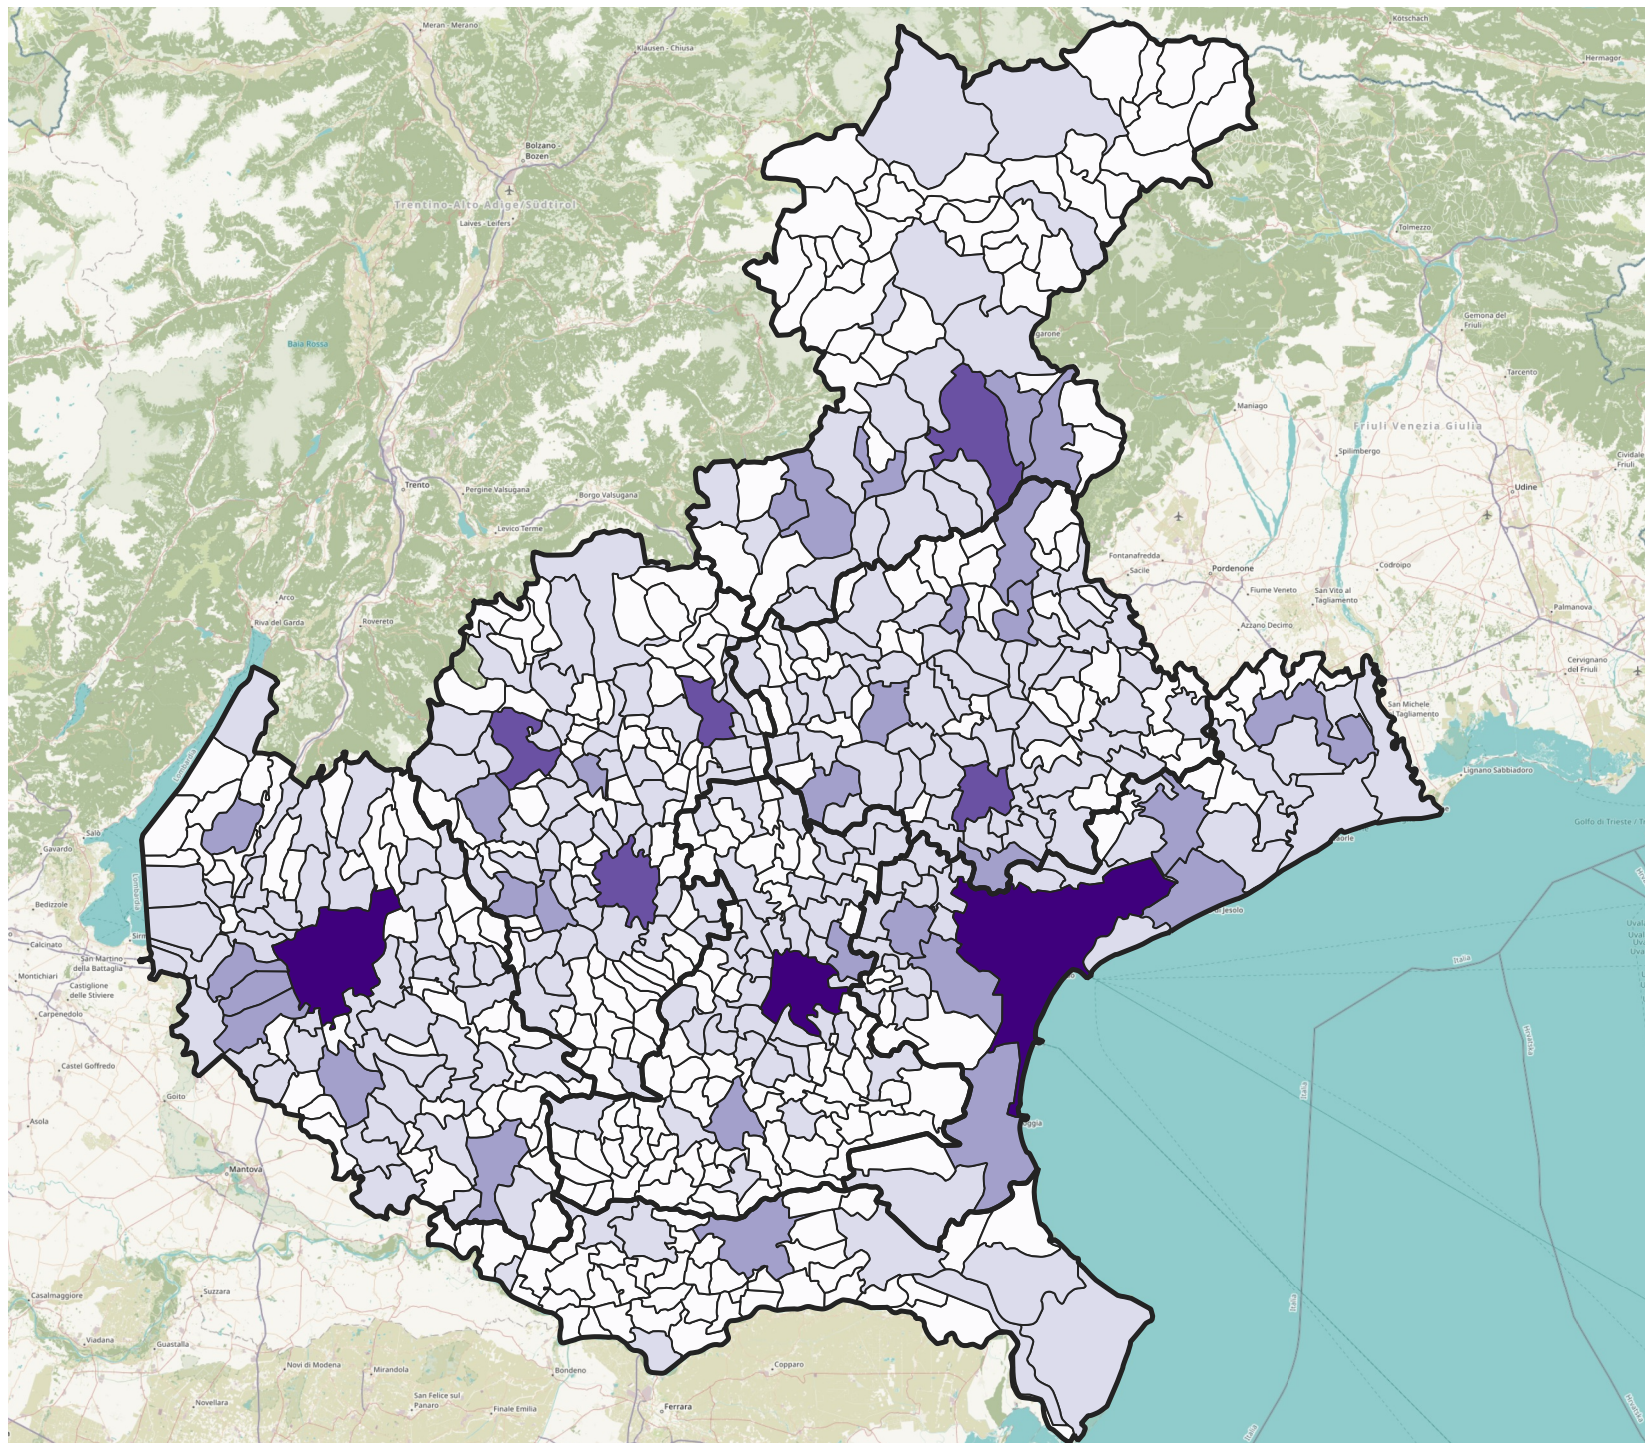

INEMAR VENETO 2017

Emissioni totali comunali di PM10

Province

Emissioni comunali PM10

< 20 t/anno

20 - 50 t/anno

50 - 100 t/anno

100 - 200 t/anno

200 - 511 t/anno

OSM Humanitarian Data Model

1:1'600'000