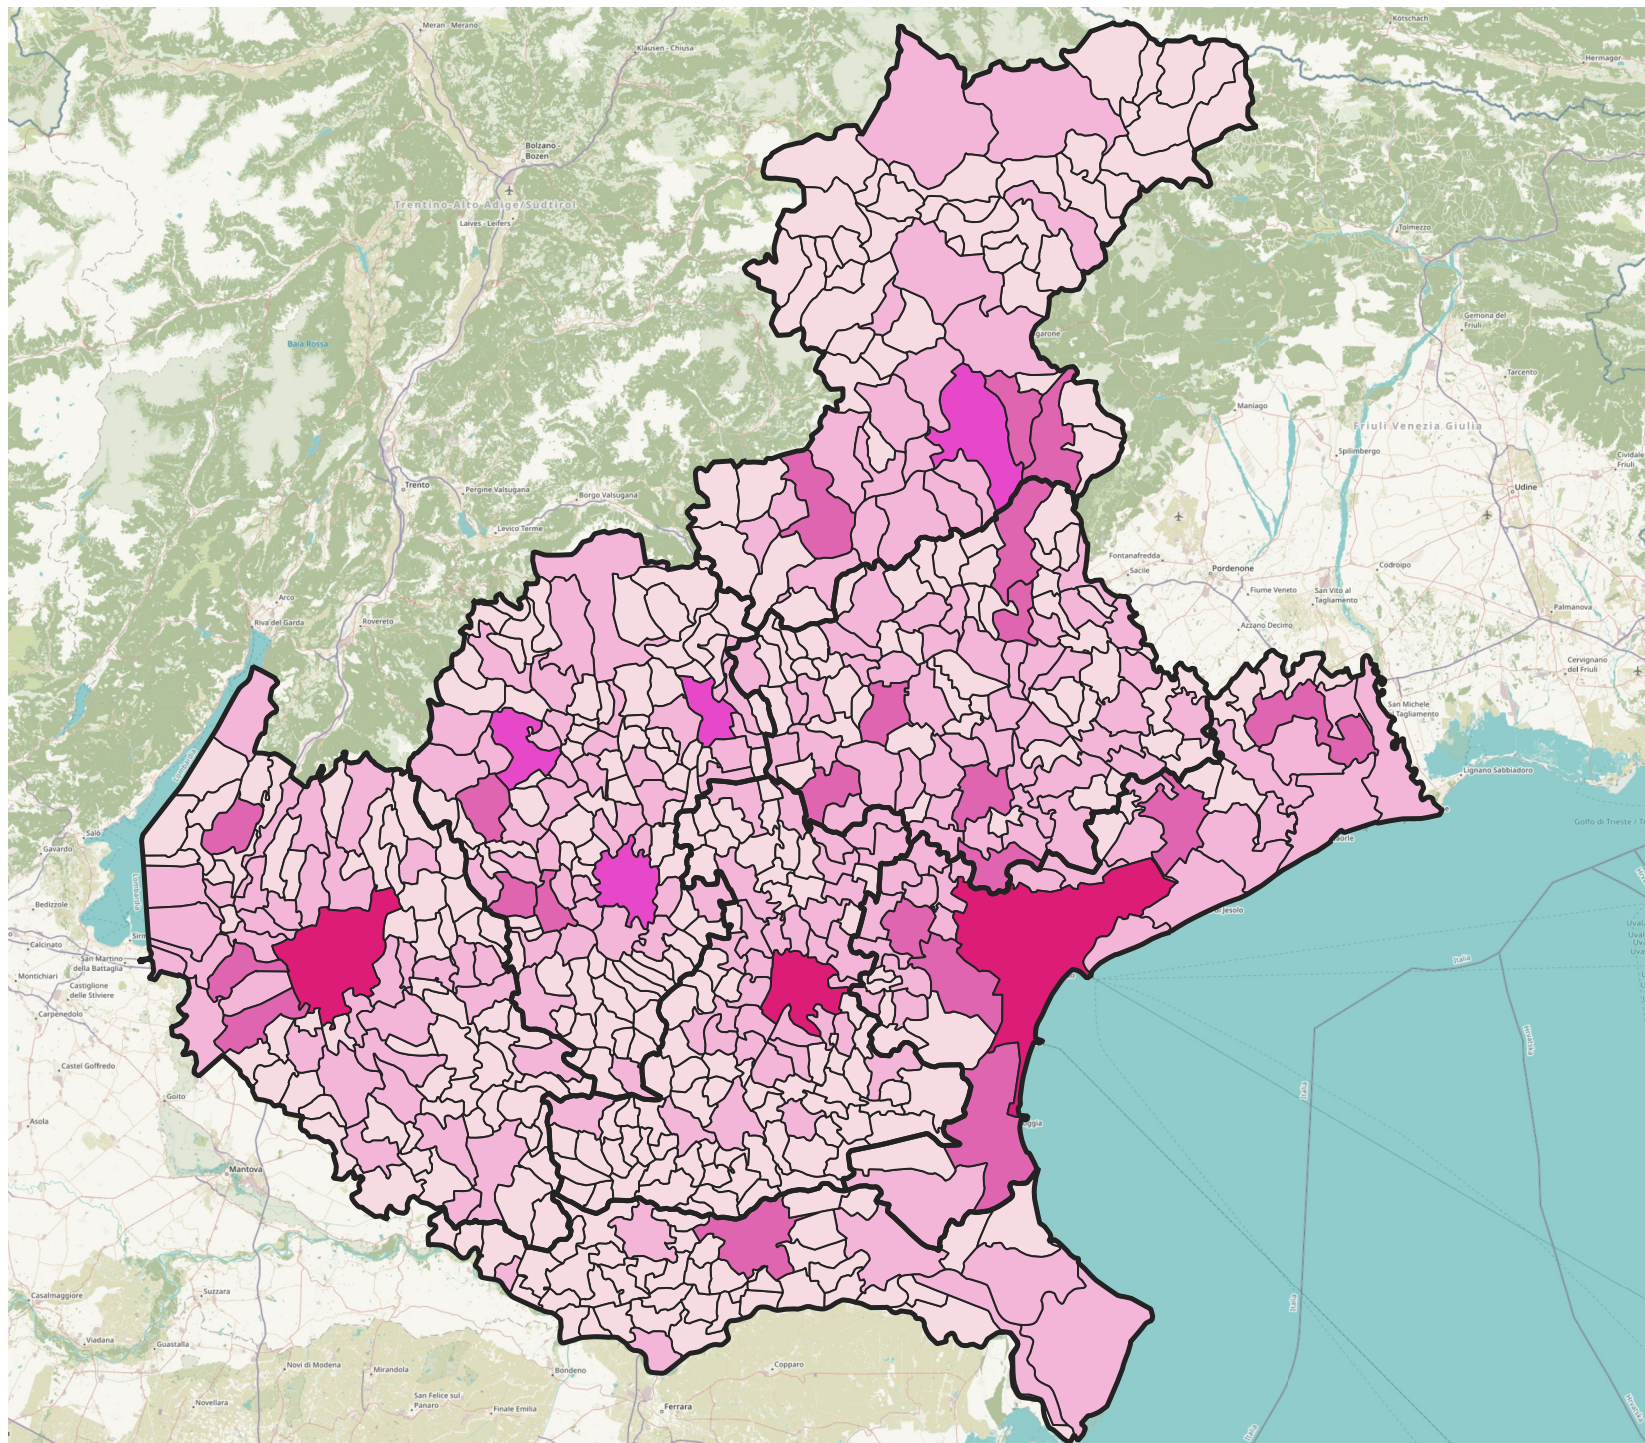

# INEMAR VENETO 2017

## Emissioni totali comunali di PM2.5

Province

Emissioni comunali PM2.5

< 20 t/anno

20 - 50 t/anno

50 - 100 t/anno

100 - 200 t/anno

200 - 480 t/anno

OSM Humanitarian Data Model

1:1'600'000