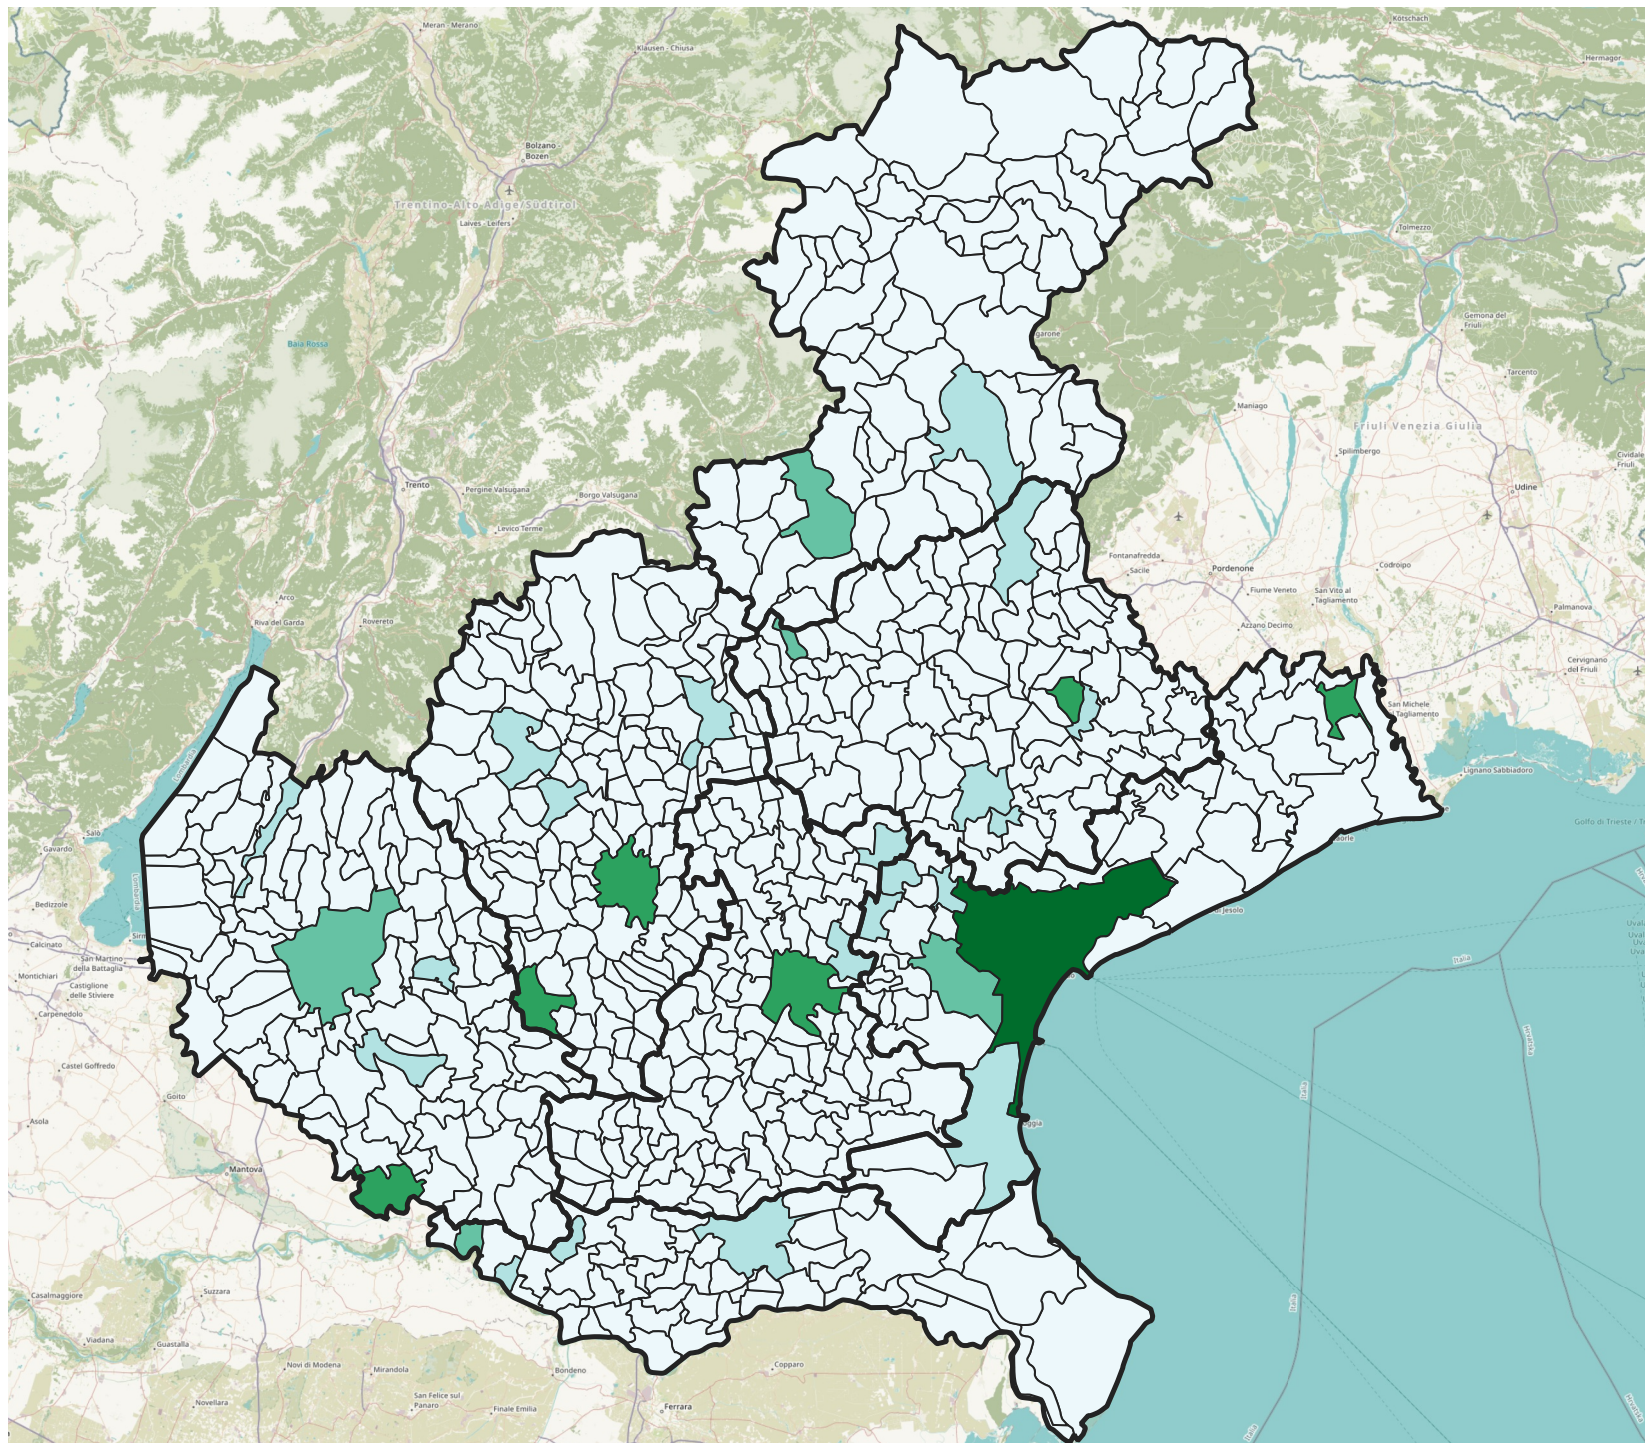

INEMAR VENETO 2017

Emissioni totali comunali di SO2

Province

Emissioni comunali SO2

< 10 t/anno

10 - 50 t/anno

50 - 100 t/anno

100 - 1000 t/anno

1000 - 2000 t/anno

OSM Humanitarian Data Model

1:1'600'000