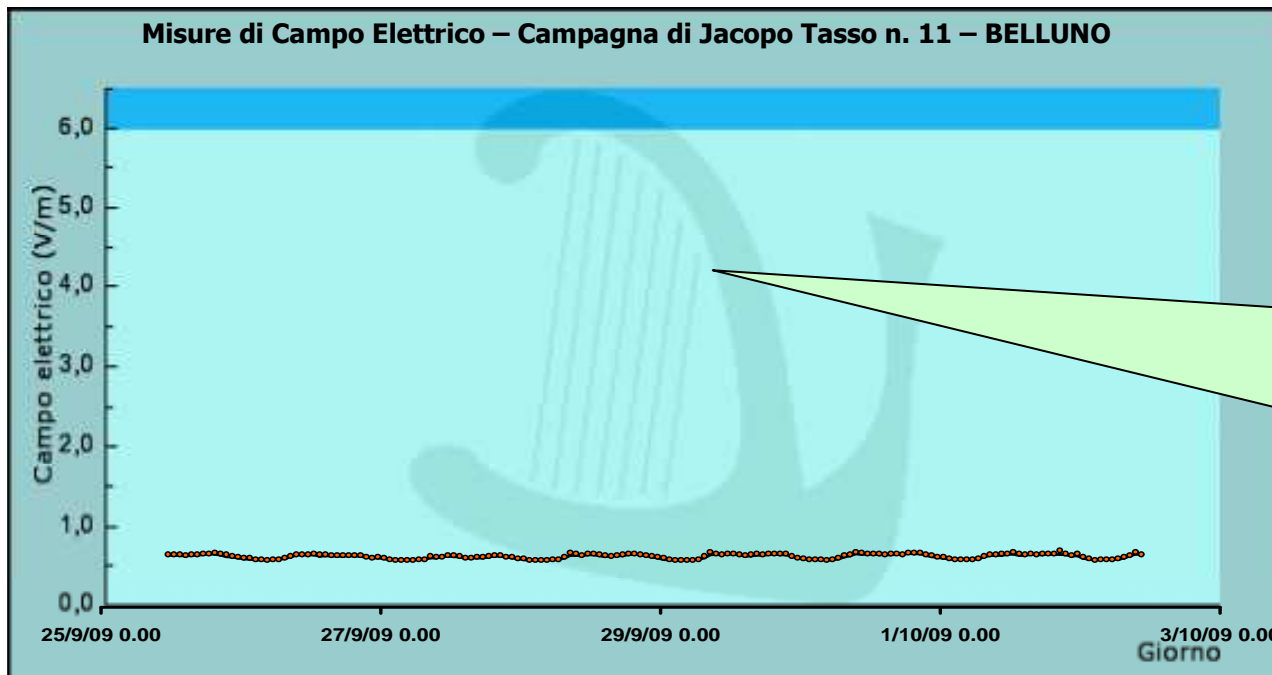

arpav

Dipartimento Provinciale di Belluno

Monitoraggio dei Campi Elettromagnetici
Punto di misura: **Via Jacopo Tasso n. 11 – Belluno**
Campagna: **dal 25 settembre 2009 al 2 ottobre 2009**

Punto di Misura	Via Jacopo Tasso 11
Comune	Belluno
Indirizzo	Via Jacopo Tasso, 11
Localizzazione	Terrazzo 3° piano
Inizio Campagna	25/09/09
Fine Campagna	02/10/09

Foto Punto di Misura

**Campo Elettrico (V/m)
Indicatori Complessivi
della Campagna**

Media	0,63
Massimo	0,71

Il grafico mostra, in ascissa, il periodo di rilevamento e, in ordinata, la media e il massimo orari del campo elettrico in V/m; sull'asse delle ordinate è evidenziato anche il valore di attenzione/obiettivo di qualità di 6 V/m previsto dalla normativa vigente.

●	Valore massimo orario
	Valore medio orario
	Valore attenzione/obiettivo di qualità

Presentazione dati complessivi della campagna

Alla fine di ogni monitoraggio, per ciascun sito viene visualizzata in internet una scheda riassuntiva contenente i dati validati del campo elettrico relativi all'intero periodo, la media e il massimo della campagna, una foto del sito monitorato con la collocazione della strumentazione, la mappa contenente la localizzazione geografica del sito, gli impianti presenti in un raggio di 350 m e la legenda esplicativa delle misure effettuate.

Legenda

Media mobile su 6 minuti

La media mobile su 6 minuti è la media dei valori misurati negli ultimi 6 minuti, aggiornata ogni minuto con l'ultimo dato rilevato.

Media oraria

La media oraria è la media di tutte le medie mobili su 6 minuti calcolate nell'ora di riferimento.