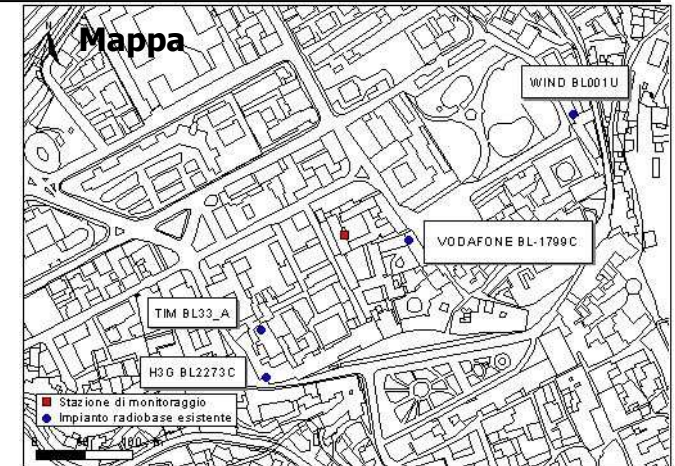

arpav

Dipartimento Provinciale di Belluno

Monitoraggio dei Campi Elettromagnetici
Punto di misura: **Via Jacopo Tasso n. 11 – Belluno**
Campagna: **dal 25 settembre 2009 al 2 ottobre 2009**

Punto di Misura	Via Jacopo Tasso 11
Comune	Belluno
Indirizzo	Via Jacopo Tasso, 11
Localizzazione	Terrazzo 3° piano
Inizio Campagna	25/09/09
Fine Campagna	02/10/09

Foto Punto di Misura

**Campo Elettrico (V/m)
Indicatori Complessivi
della Campagna**

Media	0,63
Massimo	0,71

Il grafico mostra, in ascissa, il periodo di rilevamento e, in ordinata, la media e il massimo orari del campo elettrico in V/m; sull'asse delle ordinate è evidenziato anche il valore di attenzione/obiettivo di qualità di 6 V/m previsto dalla normativa vigente.

●	Valore massimo orario
	Valore medio orario
	Valore attenzione/obiettivo di qualità

Presentazione dati complessivi della campagna

Alla fine di ogni monitoraggio, per ciascun sito viene visualizzata in internet una scheda riassuntiva contenente i dati validati del campo elettrico relativi all'intero periodo, la media e il massimo della campagna, una foto del sito monitorato con la collocazione della strumentazione, la mappa contenente la localizzazione geografica del sito, gli impianti presenti in un raggio di 350 m e la legenda esplicativa delle misure effettuate.