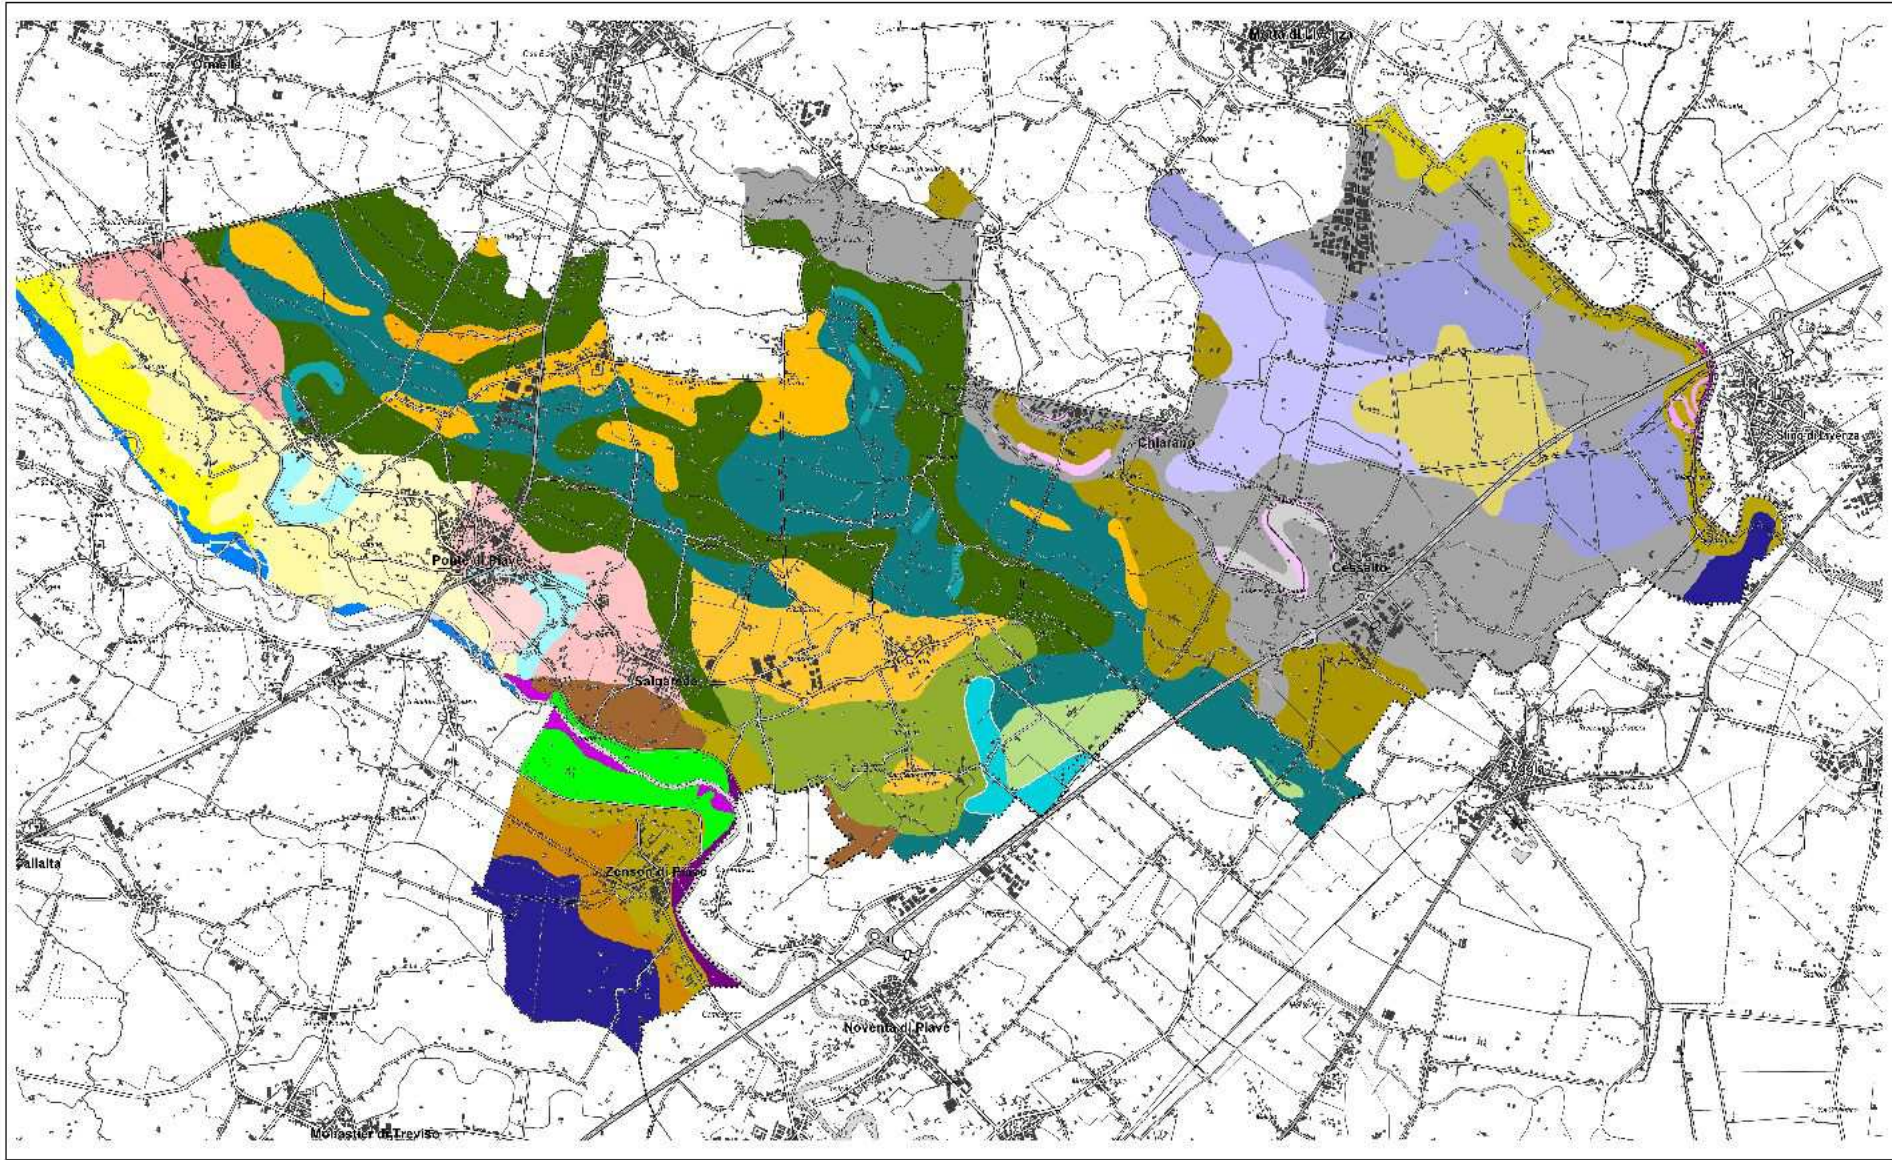

Carta dei suoli dell'area D.O.C. Piave Provincia di TV

legenda
Unità Cartografiche

Bassa pianura
antica del Piave

- BOT1
- REC1/BAS1
- PIZ1/CMB1
- RON1/CAL1
- BRU1
- MAT1/BO12
- CVZ1/BO11
- MAR1
- VIO1

Alta pianura
recente del Piave

- MAN2
- CAR1/GRT1
- SAU1
- TIN1
- CSC1
- CSC2
- TIN2
- MAN4

Bassa pianura
recente del Piave

- GON1
- GON1/MNF1
- BON1
- BON1/FOL2
- FOL1/GUI1
- TON1
- BON2/MA1
- MA1/RUA1
- BRT1/RUA1
- SET1
- CAV1/SAL1
- PER1
- SAR1/BUS1
- GON2
- ISO1
- VAL1
- CHA1