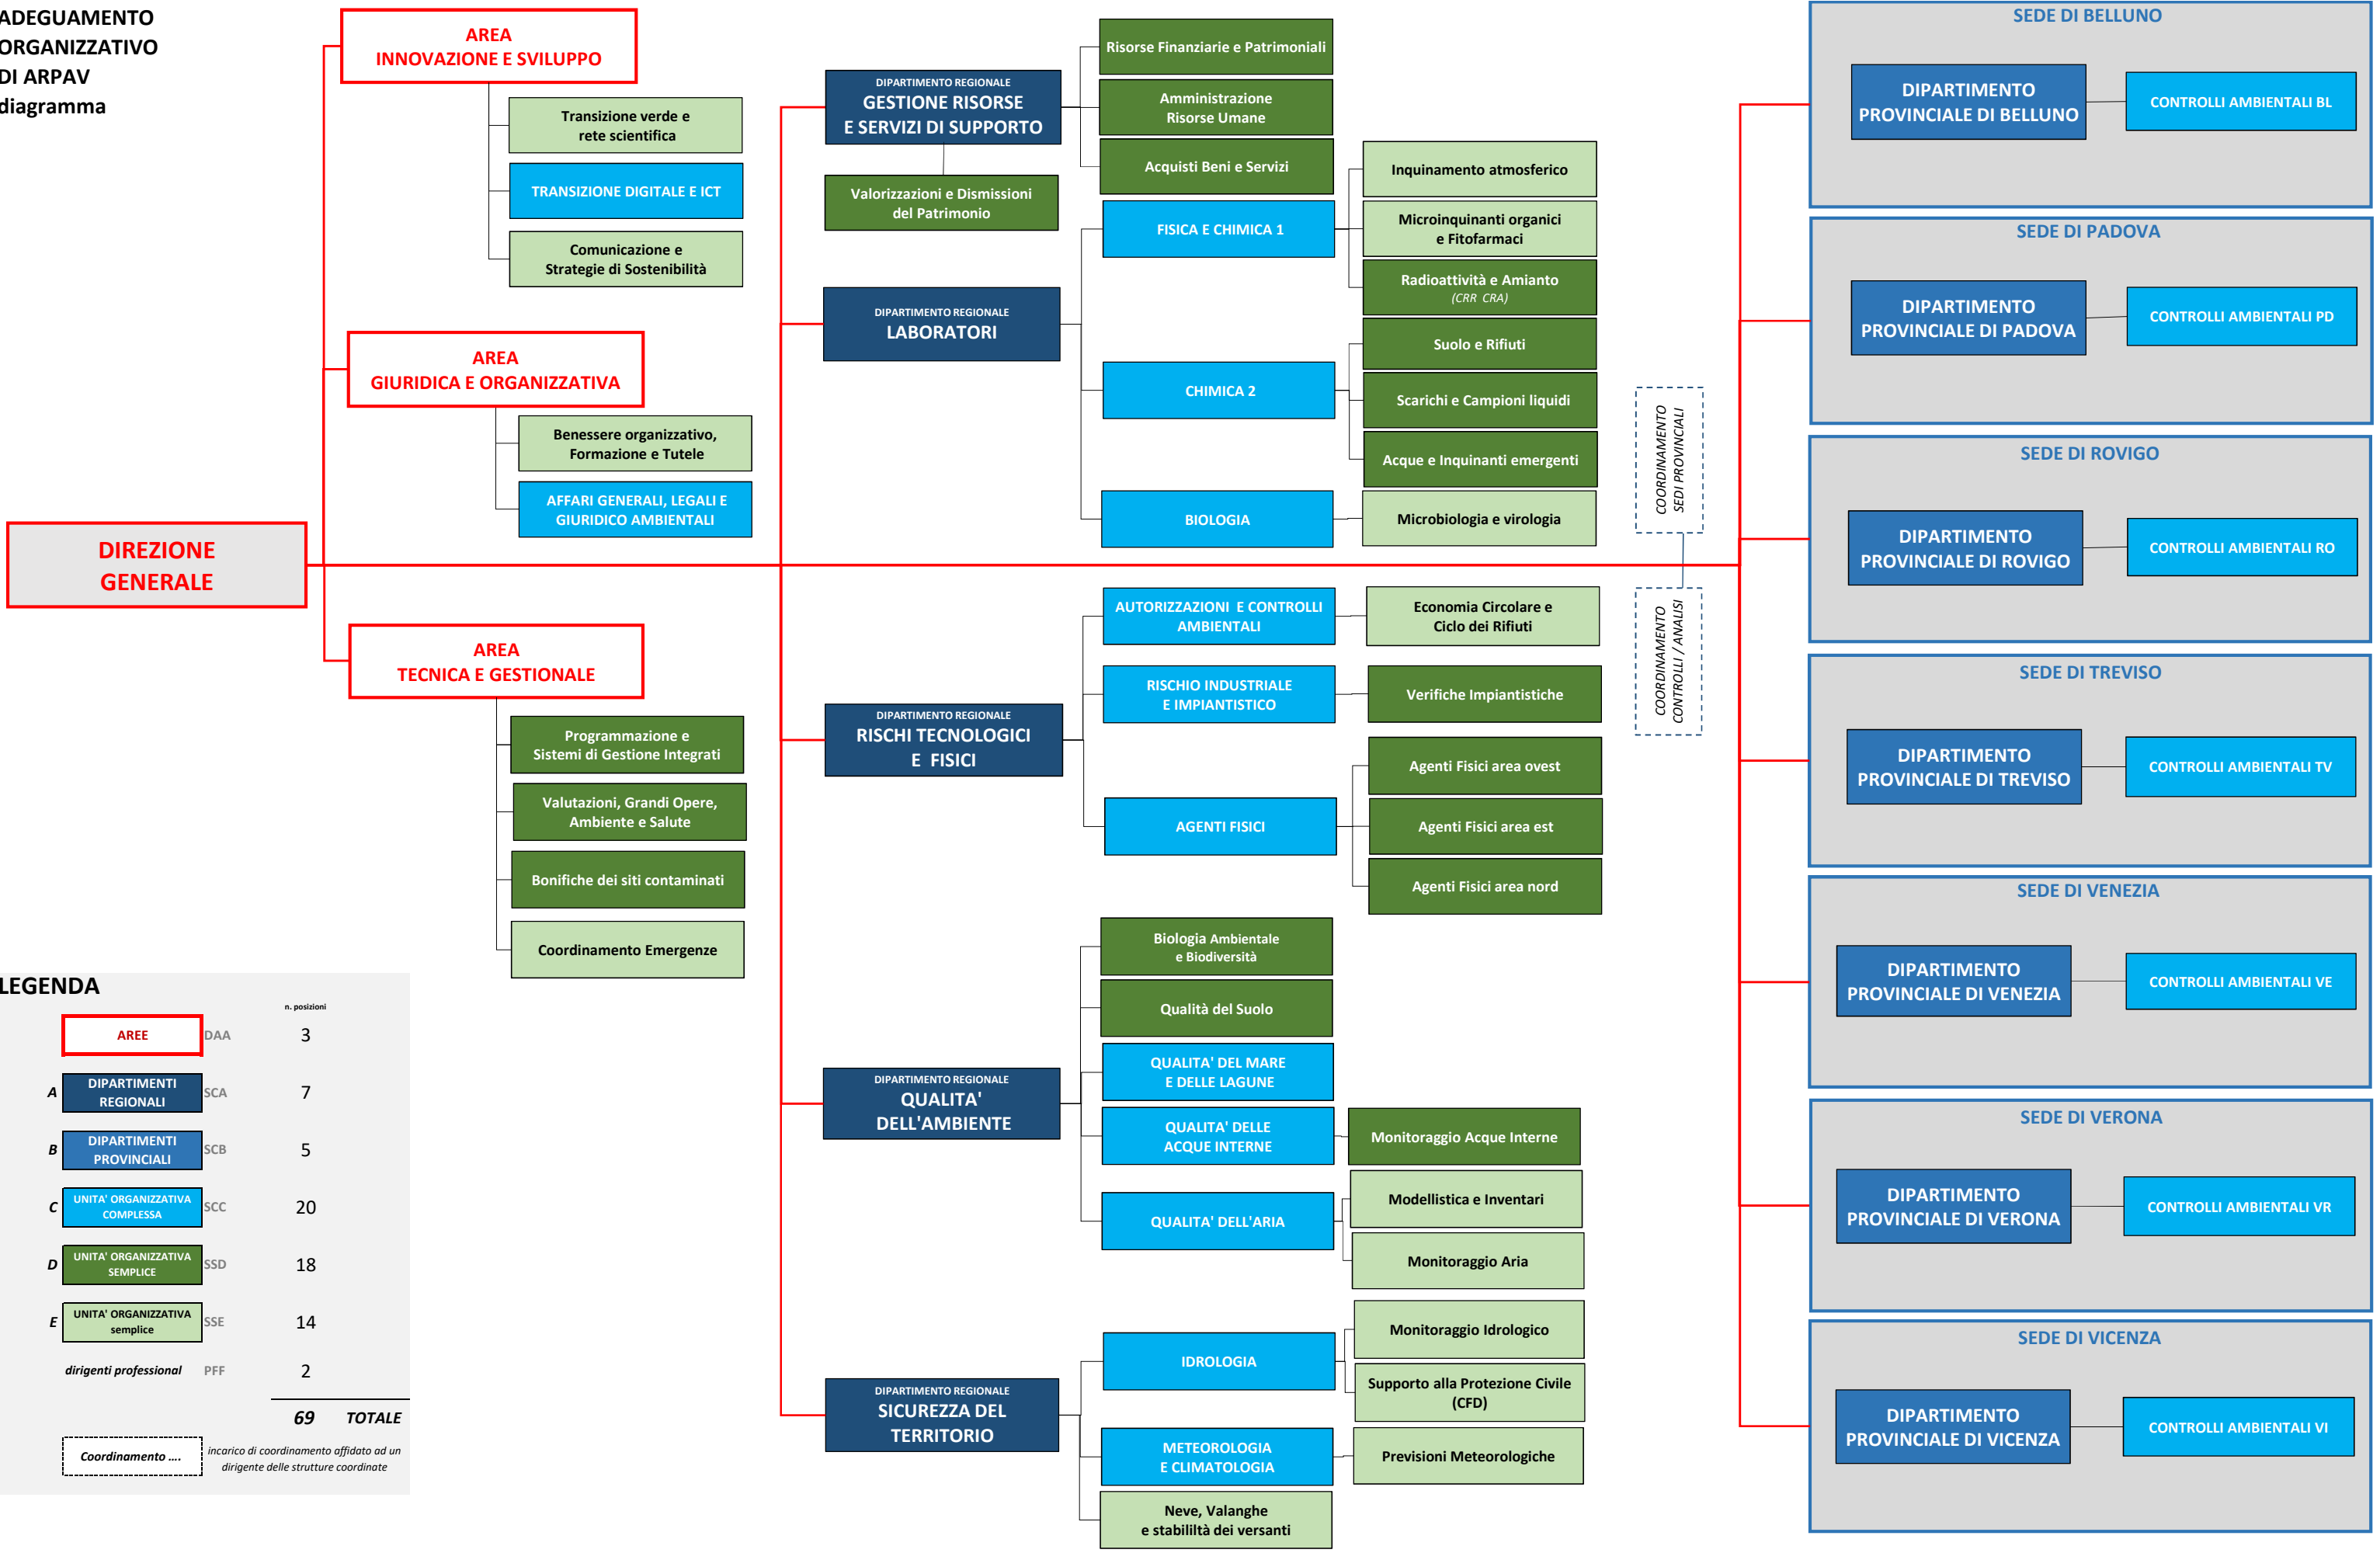

ADEGUAMENTO ORGANIZZATIVO DI ARPAV diagramma

LEGENDA

		n. posizioni
AREE	DAA	3
A	DIPARTIMENTI REGIONALI	7
B	DIPARTIMENTI PROVINCIALI	5
C	UNITA' ORGANIZZATIVA COMPLESSA	20
D	UNITA' ORGANIZZATIVA SEMPLICE	18
E	UNITA' ORGANIZZATIVA semplice	14
	dirigenti professional	PFF
		2
		69 TOTALE
Coordinamento	incarico di coordinamento affidato ad un dirigente delle strutture coordinate	